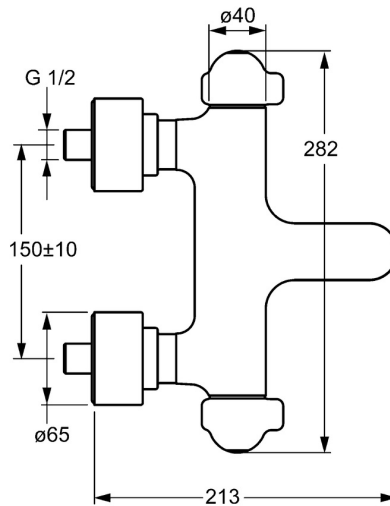

EAN: 4015474267466  
[static.hansa.com/58101201](http://static.hansa.com/58101201)

- Wanne & Dusche
- Gesundheit & Pflege
- Thermostat
- Wandmontage
- Chrom
- Feststehender Auslauf
- CASCADE® Strahlregler
- Temperatureinstellgriff, Durchflusseinstellgriff, Hebel mit W+K-Kennzeichnung
- Integrierter Umsteller mit Absperrung
- Temperaturbegrenzer, THERMO COOL: Mehr Sicherheit durch minimales Erwärmen des Armaturengehäuses
- Oberteil mit keramischen Dichtscheiben zur Wassermengeneinstellung für einen Abgang, Thermostatkartusche zur Temperaturreglung, Rückflussverhinderer, Schmutzfilter
- S-Anschlüsse, Abdeckung(en), mit integrierter Vorabspernung, Rosetten 3-fach abgedichtet
- Armaturenkörper aus entzinkungsbeständigem Messing (DZR), Wasserwege ohne Nickelbeschichtung, Thermische Desinfektion nach DVGW W551 ohne erneute Regelteil Einjustierung möglich
- Eigensicher gegen Rückfließen im häuslichen Gebrauch (nach DIN EN 1717) Verbrühschutz durch Temperaturendanschlag 38°C (36°-44°)

## Technische Daten

### Technische Eigenschaften

DN-Größe (Nennmaß) **DN15**  
 Warmwasserversorgung **max. +80°C**  
 Arbeitsdruck **1-10 bar**  
 Installationsabstand **cc150 ± 10 mm**  
 Ausladung **197 mm**  
 Sicherungseinrichtung (EN1717) **EB**

### SP58101201

Name	Art.-Nr.
1,1 Anschlussmutter, G3/4, AF30	59902230
1,2 Nippel	59911075
1,3 Haltering, 23.9x15.2x2	59902689
1,4 Schmutzfilter, G3/4	59911076
2 S-Anschluss	59914082
2,1 Rosette	59914083
3 Umstellknopf Ausgelaufen	59914084
3,2 Abdeckkappe	59914079
3,3 Schraube, M4x8	59913851
3,4 Justierring	59913940
4 Oberteil	59913936
4,1 Befestigungsschraube, SW30	59913941
4,2 Spindel	59913689
4,4 O-Ring, d 32x2	59912803
4,5 Innenteil	59913942
5 Temperatureinstellgriff	59914080
5,1 Temperaturanschlag	59914078
6 Thermostatkartusche, 3,3	59913871
6,1 Schraube, M6x9,5	59901609
7 Rückflussverhinderer, DN10 (2016-)	59914425
9 Luftsprudler, M24x1 D	59911829
10 Schlüssel	59914077