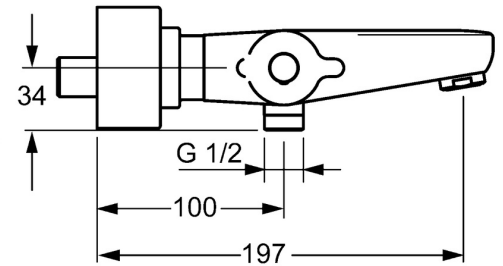

EAN: 4015474267466  
[static.hansa.com/58101201](http://static.hansa.com/58101201)

- Wanne & Dusche
- Gesundheit & Pflege
- Thermostat
- Wandmontage
- Chrom
- Feststehender Auslauf
- CASCADE® Strahlregler
- Temperatureinstellgriff, Durchflusseinstellgriff, Hebel mit W+K-Kennzeichnung
- Integrierter Umsteller mit Absperrung
- Temperaturbegrenzer, THERMO COOL: Mehr Sicherheit durch minimales Erwärmen des Armaturengehäuses
- Oberteil mit keramischen Dichtscheiben zur Wassermengeneinstellung für einen Abgang, Thermostatkartusche zur Temperaturreglung, Rückflussverhinderer, Schmutzfilter
- S-Anschlüsse, Abdeckung(en), mit integrierter Vorabspernung, Rosetten 3-fach abgedichtet
- Armaturenkörper aus entzinkungsbeständigem Messing (DZR), Wasserwege ohne Nickelbeschichtung, Thermische Desinfektion nach DVGW W551 ohne erneute Regelteil Einjustierung möglich
- Eigensicher gegen Rückfließen im häuslichen Gebrauch (nach DIN EN 1717) Verbrühschutz durch Temperaturendanschlag 38°C (36°-44°)

### Technische Eigenschaften

DN-Größe (Nennmaß) **DN15**  
 Warmwasserversorgung **max. +80°C**  
 Arbeitsdruck **1-10 bar**  
 Installationsabstand **cc150 ± 10 mm**  
 Ausladung **197 mm**  
 Sicherungseinrichtung (EN1717) **EB**