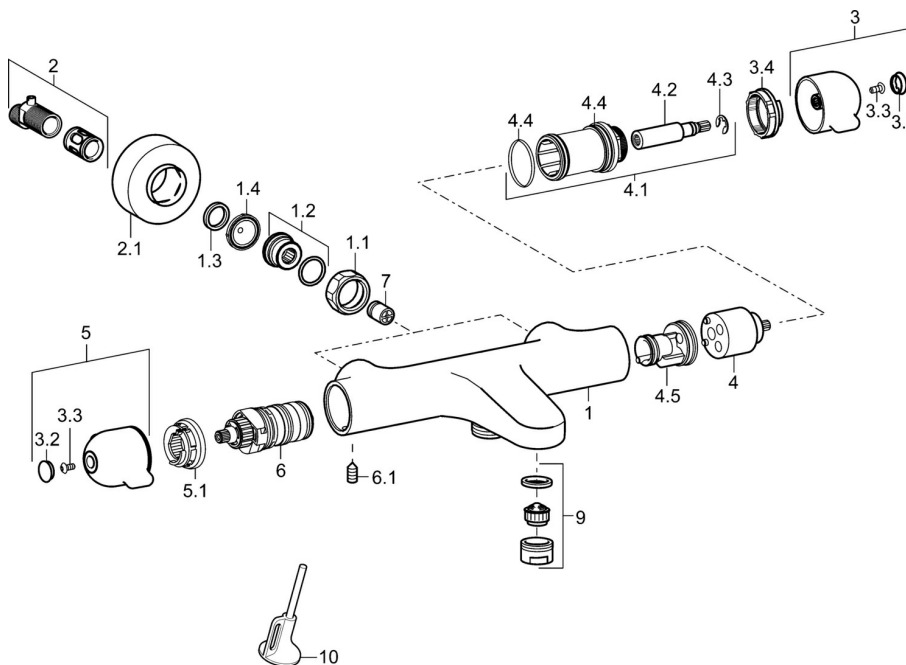

EAN: 4015474267466  
[static.hansa.com/58101201](http://static.hansa.com/58101201)

- Wanne & Dusche
- Gesundheit & Pflege
- Thermostat
- Wandmontage
- Chrom
- Feststehender Auslauf
- CASCADE® Strahlregler
- Temperatureinstellgriff, Durchflusseinstellgriff, Hebel mit W+K-Kennzeichnung
- Integrierter Umsteller mit Absperrung
- Temperaturbegrenzer, THERMO COOL: Mehr Sicherheit durch minimales Erwärmen des Armaturengehäuses
- Oberteil mit keramischen Dichtscheiben zur Wassermengeneinstellung für einen Abgang, Thermostatkartusche zur Temperaturreglung, Rückflussverhinderer, Schmutzfilter
- S-Anschlüsse, Abdeckung(en), mit integrierter Vorabspernung, Rosetten 3-fach abgedichtet
- Armaturenkörper aus entzinkungsbeständigem Messing (DZR), Wasserwege ohne Nickelbeschichtung, Thermische Desinfektion nach DVGW W551 ohne erneute Regelteil Einjustierung möglich
- Eigensicher gegen Rückfließen im häuslichen Gebrauch (nach DIN EN 1717) Verbrühschutz durch Temperaturendanschlag 38°C (36°-44°)

### Technische Eigenschaften

DN-Größe (Nennmaß) **DN15**  
 Warmwasserversorgung **max. +80°C**  
 Arbeitsdruck **1-10 bar**  
 Installationsabstand **cc150 ± 10 mm**  
 Ausladung **197 mm**  
 Sicherungseinrichtung (EN1717) **EB**

### SP58101201

Name	Art.-Nr.
1,1 Anschlussmutter, G3/4, AF30	59902230
1,2 Nippel	59911075
1,3 Haltering, 23.9x15.2x2	59902689
1,4 Schmutzfilter, G3/4	59911076
2 S-Anschluss	59914082
2,1 Rosette	59914083
3 Umstellknopf Ausgelaufen	59914084
3,2 Abdeckkappe	59914079
3,3 Schraube, M4x8	59913851
3,4 Justierring	59913940
4 Oberteil	59913936
4,1 Befestigungsschraube, SW30	59913941
4,2 Spindel	59913689
4,4 O-Ring, d 32x2	59912803
4,5 Innenteil	59913942
5 Temperatureinstellgriff	59914080
5,1 Temperaturanschlag	59914078
6 Thermostatkartusche, 3,3	59913871
6,1 Schraube, M6x9,5	59901609
7 Rückflussverhinderer, DN10 (2016-)	59914425
9 Luftsprudler, M24x1 D	59911829
10 Schlüssel	59914077