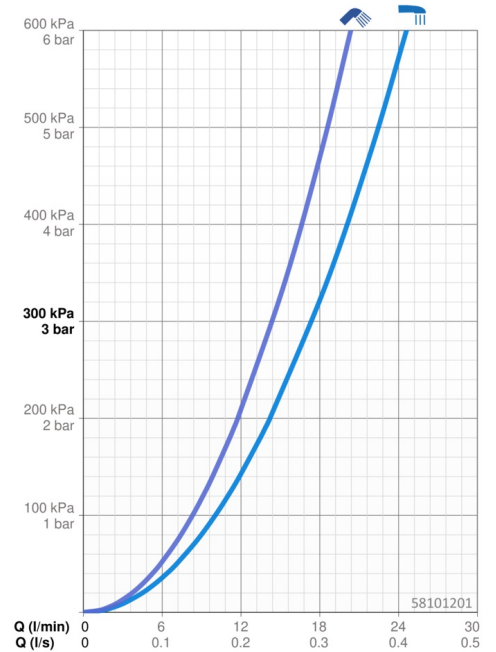

Technische Daten

Durchflusseigenschaften

Durchfluss bei 3 bar **17.4 / 14.4 l/min**

Technische Eigenschaften

DN-Größe (Nennmaß) **DN15**
Warmwasserversorgung **max. +80°C**
Arbeitsdruck **1-10 bar**
Installationsabstand **cc150 ± 10 mm**
Ausladung **197 mm**
Sicherungseinrichtung (EN1717) **EB**

Vorschriften

EN Standard **EN 1111**
Geräuschklasse **II (ISO 3822)**

Zulassungen und Deklarationen

ABP **PA-IX 10128/II DB**
Konformitätserklärung **DoC**