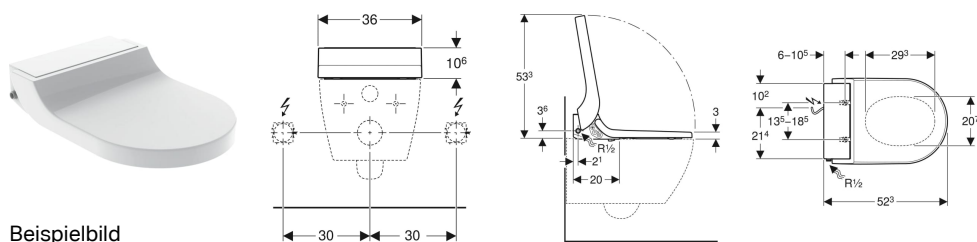

Geberit AquaClean Tuma Comfort WC-Aufsatz

Beispielbild

Verwendungszwecke

- Zur komfortablen und geruchsfreien WC-Benutzung
- Zum pflegenden Reinigen mit Wasser im Anal- und vaginalbereich
- Zur nachträglichen Montage auf WC-Keramiken (Austausch gegen WC-Sitz)

Eigenschaften

- WC-Sitzring und WC-Deckel mit SoftClosing
- WC-Deckel mit SoftOpening
- Mit Geberit Home App kompatibel
- Temperatur des Duschwassers mit Geberit Home App einstellbar
- Temperatur des Föhns mit Geberit Home App einstellbar
- Temperatur der WC-Sitz-Heizung mit Geberit Home App einstellbar
- WC-Sitzring mit schnell aufheizender WC-Sitzring-Heizung
- Benutzererkennung
- Geruchsabsaugung mit Keramikwabenfilter aktivierbar
- Geruchsabsaugung mit Nachlauf Funktion
- Analdusche mit WhirlSpray-Duschtechnologie
- Separate Ladydüse in geschützter Ruheposition
- Oszillierdusche (automatische Vor- und Rückwärtsbewegung des Duscharsms) einstellbar
- Duschstrahlstärke in fünf Stufen einstellbar
- Duscharm in fünf Stufen positionierbar
- Automatische Vor- und Nachreinigung der Duschküse mit Frischwasser
- Warmwasserbereitung über Durchlauferhitzer
- Entkalkungsprogramm
- Föhn zuschaltbar
- Vier Benutzerprofile programmierbar

Lieferumfang

- Panzerschlauch 3/8", mit Bogen 1/2"
- Spritzschutz
- Ausgleichspuffer für WC-Sitz / WC-Keramik
- Entkalkungsmittel 125 ml

Zusätzlich zu bestellen

- Wasseranschlusset

- Funktionen und Einstellungen über Fernbedienung
- Wasseranschluss seitlich links
- Netzanschluss hinten, mit verdeckter Verlegungsmöglichkeit nach links oder rechts
- Netzkabel ablängbar
- Zulassung nach (DIN) EN 1717 / (DIN) EN 13077