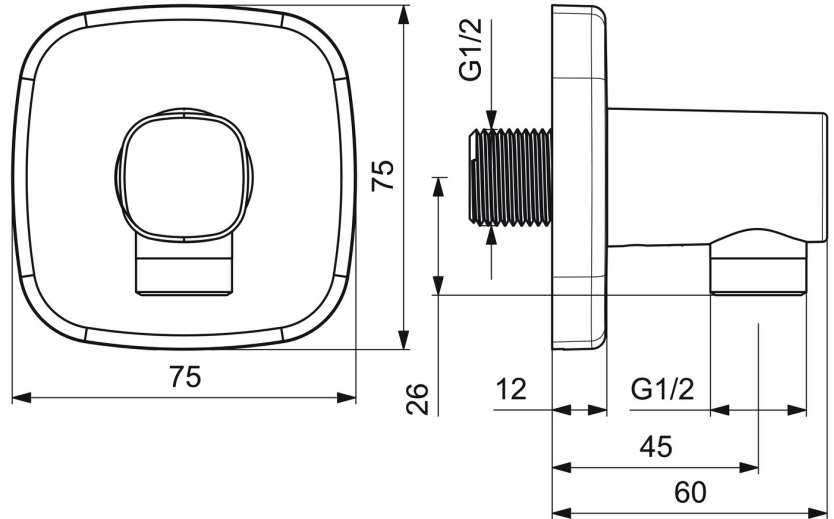

EAN: 4057304007149
static.hansa.com/51180183

- Dusche
- Zubehör
- Wandmontage
- Chrom
- Wandanschlussbogen
- Rückflussverhinderer
- direkter Anschluss
- Rosette soft edge
- Eigensicher gegen Rückfließen im häuslichen Gebrauch (nach DIN EN 1717)

Technische Daten

Technische Eigenschaften

| | |
|--------------------------------|------------|
| DN-Größe (Nennmaß) | DN15 |
| Warmwasserversorgung | max. +80°C |
| Arbeitsdruck | 0.5-10 bar |
| Anschlussgröße | G1/2 |
| Sicherungseinrichtung (EN1717) | EB |
| Werkstoff | Messing |