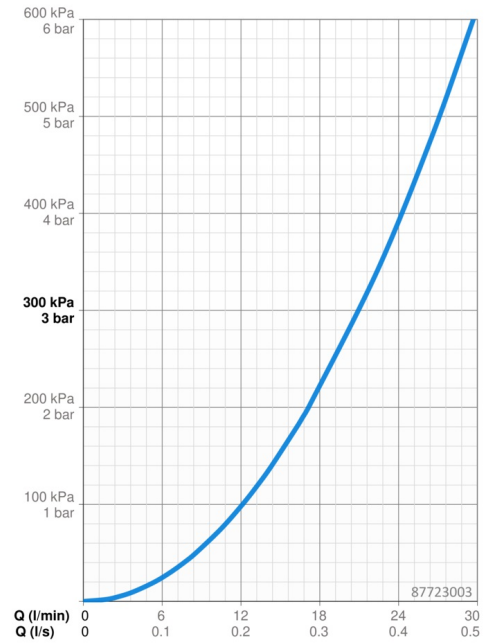

Technische Daten

Durchflusseigenschaften

Durchfluss bei 3 bar **21.0 / 21.0 l/min**

Technische Eigenschaften

Warmwasserversorgung **max. +80°C**
Arbeitsdruck **0.5-10 bar**
Sicherungseinrichtung (EN1717) **HD**

Vorschriften

EN Standard **EN 817**

Zulassungen und Deklarationen

DVGW **DW-6506CS0196**
Konformitätserklärung **DoC**