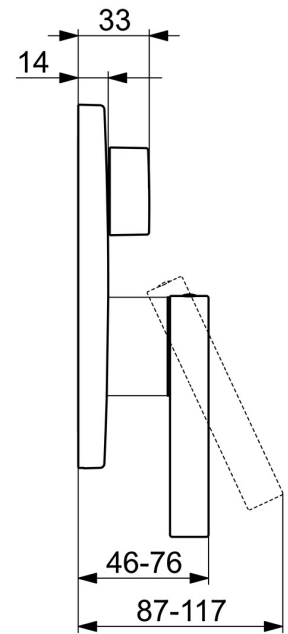

EAN: 4015474287020
static.hansa.com/87723003

- Wanne & Dusche
- Einhebelmischer, Fertigmontageset
- Wandmontage für Unterputz-Einbaukörper
- Chrom
- Einhandbedienhebel/Griff, Hebel mit W+K-Kennzeichnung
- Drehumsteller, druckunabhängig
- Temperaturbegrenzer, Heißwassersperre einstellbar (im Lieferumfang enthalten)
- mit Sicherungseinrichtung, Rückflussverhinderer, \varnothing 3.5 classic Steuerpatrone mit keramischen Dichtscheiben zur Wassermengen- und Temperatureinstellung
- Armaturenkörper aus entzinkungsbeständigem Messing (DZR)
- Rosette rund, Befestigung der Funktionseinheit mit Schrauben, BLUECLICK: zur einfachen, schraubenlosen Rosettenbefestigung, BLUETUNE: Ausrichtung nach Einbau +/- 3,5°

Technische Daten

Durchflusseigenschaften

Durchfluss bei 3 bar **21.0 / 21.0 l/min**

Technische Eigenschaften

Warmwasserversorgung **max. +80°C**
 Arbeitsdruck **0.5-10 bar**
 Sicherungseinrichtung (EN1717) **HD**