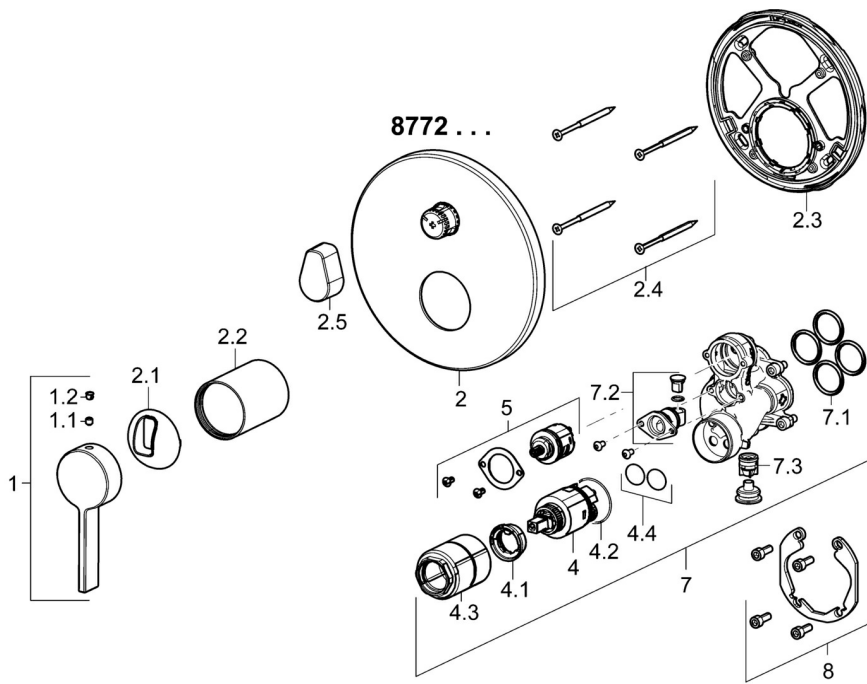

EAN: 4015474287020
static.hansa.com/87723003

- Wanne & Dusche
- Einhebelmischer, Fertigmontageset
- Wandmontage für Unterputz-Einbaukörper
- Chrom
- Einhandbedienhebel/Griff, Hebel mit W+K-Kennzeichnung
- Drehumsteller, druckunabhängig
- Temperaturbegrenzer, Heißwassersperre einstellbar (im Lieferumfang enthalten)
- mit Sicherungseinrichtung, Rückflussverhinderer, \varnothing 3.5 classic Steuerpatrone mit keramischen Dichtscheiben zur Wassermengen- und Temperatureinstellung
- Armaturenkörper aus entzinkungsbeständigem Messing (DZR)
- Rosette rund, Befestigung der Funktionseinheit mit Schrauben, BLUECLICK: zur einfachen, schraubenlosen Rosettenbefestigung, BLUETUNE: Ausrichtung nach Einbau +/- 3,5°

Vorschriften

EN Standard **EN 817**

Zulassungen und Deklarationen

DVGW **DW-6506CS0196**
 Konformitätserklärung **DoC**

SP87723003

| | Name | Art.-Nr. |
|------|------------------------------------|-----------------|
| 1 | Hebel | 59914017 |
| 1.1 | Schraube, M5x6, SW2.5 | 59912617 |
| 1.2 | Blindstopfen | 59913762 |
| 2 | Rosette, d 170 mm | 59914302 |
| 2.1 | Abdeckkappe | 59914016 |
| 2.2 | Abdeckhülse | 59913375 |
| 2.3 | Befestigungsteil | 59914307 |
| 2.4 | Schraube, M4.5x80 | 59912890 |
| 2.5 | Griff | 59914576 |
| 4 | Kartusche, 3.5 Classic | 59913075 |
| 4.1 | Temperatur-Anschlagring | 59912325 |
| 4.2 | O-Ring, d 28.24x2.62 Ausgelaufen | 59912590 |
| 4.3 | Schraubhülse, M38x1 | 59912115 |
| 4.4 | O-Ring, d 10.10x1.60 Ausgelaufen | 59905072 |
| 5 | Umstellung | 59914183 |
| 7 | Funktionseinheit, 3.5 | 59914298 |
| 7.1 | O-Ring, 23.47x2.62 | 59914304 |
| 7.2 | Rohrbelüfter | 59914335 |
| 7.3 | Rückflussverhinderer | 59914336 |
| 8 | Einbausatz | 59914186 |
| N.I. | Adapter, H/C reversed | 59914184 |
| N.I. | Verlängerungssatz, 15 mm | 59914182 |
| N.I. | Schraubendreher, 5 mm | 59914334 |
| N.I. | Befestigungsschraube, M6x13 | 59914657 |
| N.I. | Umsteller, automatisch, 120° | 59914655 |
| N.I. | Verlängerungssatz, 15 mm, d 170 mm | 59914191 |