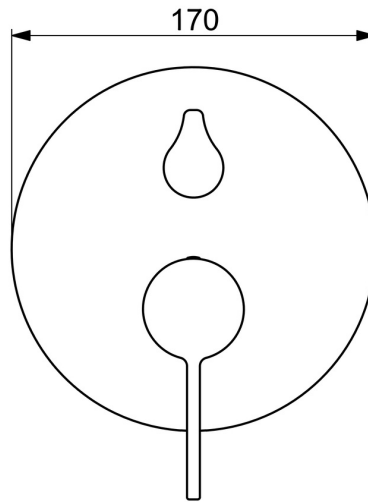

EAN: 4015474287020
static.hansa.com/87723003

- Wanne & Dusche
- Einhebelmischer, Fertigmontageset
- Wandmontage für Unterputz-Einbaukörper
- Chrom
- Einhandbedienhebel/Griff, Hebel mit W+K-Kennzeichnung
- Drehumsteller, druckunabhängig
- Temperaturbegrenzer, Heißwassersperre einstellbar (im Lieferumfang enthalten)
- mit Sicherungseinrichtung, Rückflussverhinderer, \varnothing 3.5 classic Steuerpatrone mit keramischen Dichtscheiben zur Wassermengen- und Temperatureinstellung
- Armaturenkörper aus entzinkungsbeständigem Messing (DZR)
- Rosette rund, Befestigung der Funktionseinheit mit Schrauben, BLUECLICK: zur einfachen, schraubenlosen Rosettenbefestigung, BLUETUNE: Ausrichtung nach Einbau +/- 3,5°

Vorschriften

EN Standard **EN 817**

Zulassungen und Deklarationen

DVGW **DW-6506CS0196**
 Konformitätserklärung **DoC**

SP87723003

| | Name | Art.-Nr. |
|------|------------------------------------|-----------------|
| 1 | Hebel | 59914017 |
| 1.1 | Schraube, M5x6, SW2.5 | 59912617 |
| 1.2 | Blindstopfen | 59913762 |
| 2 | Rosette, d 170 mm | 59914302 |
| 2.1 | Abdeckkappe | 59914016 |
| 2.2 | Abdeckhülse | 59913375 |
| 2.3 | Befestigungsteil | 59914307 |
| 2.4 | Schraube, M4.5x80 | 59912890 |
| 2.5 | Griff | 59914576 |
| 4 | Kartusche, 3.5 Classic | 59913075 |
| 4.1 | Temperatur-Anschlagring | 59912325 |
| 4.2 | O-Ring, d 28.24x2.62 Ausgelaufen | 59912590 |
| 4.3 | Schraubhülse, M38x1 | 59912115 |
| 4.4 | O-Ring, d 10.10x1.60 Ausgelaufen | 59905072 |
| 5 | Umstellung | 59914183 |
| 7 | Funktionseinheit, 3.5 | 59914298 |
| 7.1 | O-Ring, 23.47x2.62 | 59914304 |
| 7.2 | Rohrbelüfter | 59914335 |
| 7.3 | Rückflussverhinderer | 59914336 |
| 8 | Einbausatz | 59914186 |
| N.I. | Adapter, H/C reversed | 59914184 |
| N.I. | Verlängerungssatz, 15 mm | 59914182 |
| N.I. | Schraubendreher, 5 mm | 59914334 |
| N.I. | Befestigungsschraube, M6x13 | 59914657 |
| N.I. | Umsteller, automatisch, 120° | 59914655 |
| N.I. | Verlängerungssatz, 15 mm, d 170 mm | 59914191 |