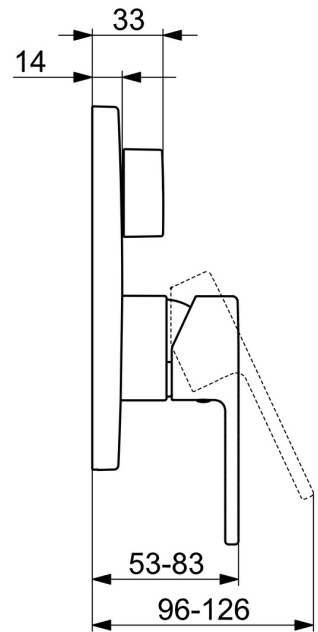

EAN: 4015474287099  
[static.hansa.com/83843573](https://static.hansa.com/83843573)

- Wanne & Dusche
- Einhebelmischer, Fertigmontageset
- Wandmontage für Unterputz-Einbaukörper
- Chrom
- Einhandbedienhebel/Griff, Hebel mit W+K-Kennzeichnung
- Drehumsteller, druckunabhängig
- Temperaturbegrenzer, Heißwassersperre einstellbar (im Lieferumfang enthalten)
- mit Sicherungseinrichtung, Rückflussverhinderer,  $\varnothing$  3.5 classic Steuerpatrone mit keramischen Dichtscheiben zur Wassermengen- und Temperatureinstellung
- Armaturenkörper aus entzinkungsbeständigem Messing (DZR)
- Rosette rund, Befestigung der Funktionseinheit mit Schrauben, BLUECLICK: zur einfachen, schraubenlosen Rosettenbefestigung, BLUETUNE: Ausrichtung nach Einbau +/- 3,5°

### Technische Eigenschaften

Warmwasserversorgung **max. +80°C**  
 Arbeitsdruck **0.5-10 bar**  
 Sicherungseinrichtung (EN1717) **HD**