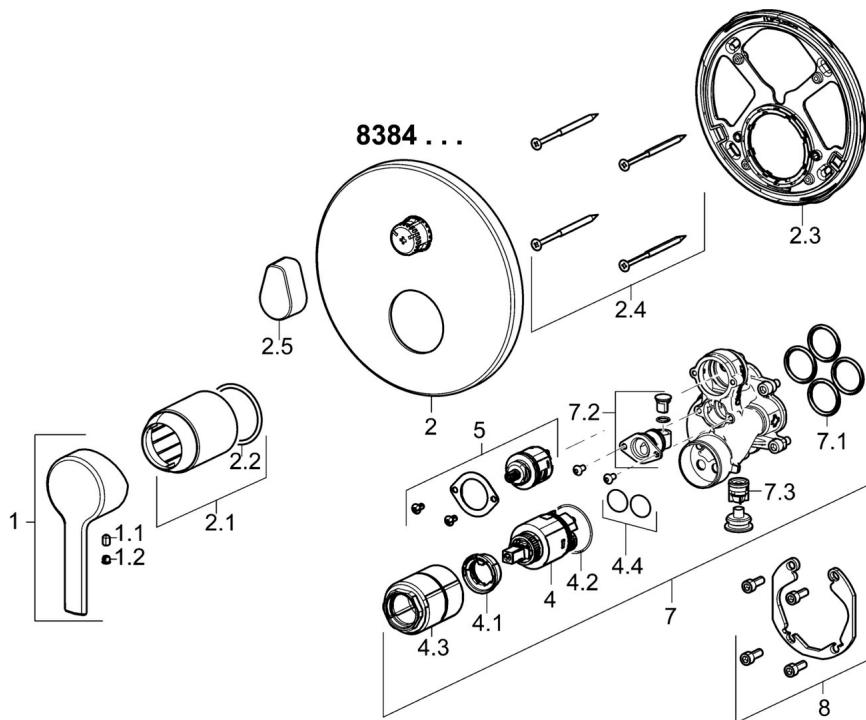

EAN: 4015474287099  
[static.hansa.com/83843573](https://static.hansa.com/83843573)

- Wanne & Dusche
- Einhebelmischer, Fertigmontageset
- Wandmontage für Unterputz-Einbaukörper
- Chrom
- Einhandbedienhebel/Griff, Hebel mit W+K-Kennzeichnung
- Drehumsteller, druckunabhängig
- Temperaturbegrenzer, Heißwassersperre einstellbar (im Lieferumfang enthalten)
- mit Sicherungseinrichtung, Rückflussverhinderer,  $\varnothing$  3.5 classic Steuerpatrone mit keramischen Dichtscheiben zur Wassermengen- und Temperatureinstellung
- Armaturenkörper aus entzinkungsbeständigem Messing (DZR)
- Rosette rund, Befestigung der Funktionseinheit mit Schrauben, BLUECLICK: zur einfachen, schraubenlosen Rosettenbefestigung, BLUETUNE: Ausrichtung nach Einbau +/- 3,5°

### Vorschriften

EN Standard **EN 817**

### SP83843573

	Name	Art.-Nr.
1	Hebel	59913761
1.1	Schraube, M5x8, SW2.5	59904755
1.2	Blindstopfen	59913762
2	Rosette, d 170 mm	59914308
2.1	Abdeckhülse	59912511
2.2	O-Ring, 41x3	59913215
2.3	Befestigungsteil	59914307
2.4	Schraube, M4.5x80	59912890
2.5	Griff	59914576
4	Kartusche, 3.5 Classic	59913075
4.1	Temperatur-Anschlagring	59912325
4.2	O-Ring, d 28.24x2.62 Ausgelaufen	59912590
4.3	Schraubhülse, M38x1	59912115
4.4	O-Ring, d 10.10x1.60 Ausgelaufen	59905072
5	Umstellung	59914183
7	Funktionseinheit, 3.5	59914298
7.1	O-Ring, 23.47x2.62	59914304
7.2	Rohrbelüfter	59914335
7.3	Rückflussverhinderer	59914336
8	Einbausatz	59914186
N.I.	Adapter, H/C reversed	59914184
N.I.	Verlängerungssatz, 15 mm	59914182
N.I.	Schraubendreher, 5 mm	59914334
N.I.	Befestigungsschraube, M6x13	59914657
N.I.	Umsteller, automatisch, 120°	59914655
N.I.	Verlängerungssatz, 15 mm, d 170 mm	59914191