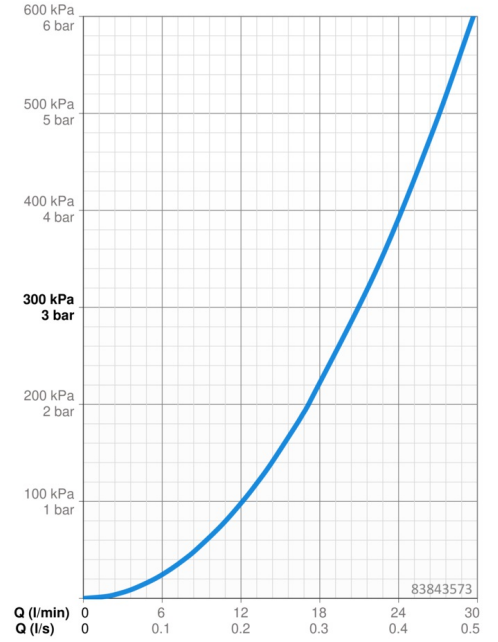

Technische Daten

Durchflusseigenschaften

Durchfluss bei 3 bar **21.0 / 21.0 l/min**

Technische Eigenschaften

Warmwasserversorgung **max. +80°C**
Arbeitsdruck **0.5-10 bar**
Sicherungseinrichtung (EN1717) **HD**

Vorschriften

EN Standard **EN 817**

Zulassungen und Deklarationen

DVGW **DW-6506CS0196**
Konformitätserklärung **DoC**