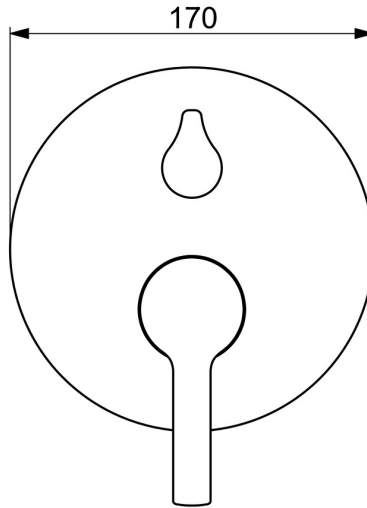

EAN: 4015474287099  
[static.hansa.com/83843573](https://static.hansa.com/83843573)

- Wanne & Dusche
- Einhebelmischer, Fertigmontageset
- Wandmontage für Unterputz-Einbaukörper
- Chrom
- Einhandbedienhebel/Griff, Hebel mit W+K-Kennzeichnung
- Drehumsteller, druckunabhängig
- Temperaturbegrenzer, Heißwassersperre einstellbar (im Lieferumfang enthalten)
- mit Sicherungseinrichtung, Rückflussverhinderer,  $\varnothing$  3.5 classic Steuerpatrone mit keramischen Dichtscheiben zur Wassermengen- und Temperatureinstellung
- Armaturenkörper aus entzinkungsbeständigem Messing (DZR)
- Rosette rund, Befestigung der Funktionseinheit mit Schrauben, BLUECLICK: zur einfachen, schraubenlosen Rosettenbefestigung, BLUETUNE: Ausrichtung nach Einbau +/- 3,5°