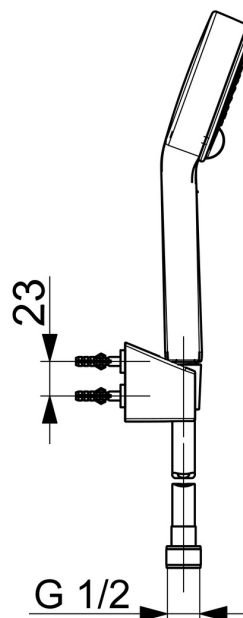

EAN: 4057304011146  
[static.hansa.com/44600133](http://static.hansa.com/44600133)

- Dusche
- Wandmontage
- Chrom

- Handbrause, Brausehalter, Brauseschlauch (1500 mm), Eco-Durchfluss, Anti-Kalk-Technik
- Normal – Gleichmäßiger und weicher Wasserstrahl, Erfrischend – Starker Wasserstrahl, aktiviert und erfrischt den Körper, Entspannend – Sanfter Wasserstrahl, angenehm für den ganzen Körper
- 3-strahlig

### Durchflusseigenschaften

Spar-Durchfluss bei 3 bar	<b>9.0 l/min</b>
Durchfluss bei 3 bar	<b>18.0 l/min</b>
Durchfluss bei 3 bar (mit Durchflussregler)	<b>15.0 l/min</b>

### Technische Eigenschaften

Warmwasserversorgung	<b>max. +65°C</b>
Arbeitsdruck	<b>0.5-5 bar</b>
Anschlussgröße	<b>G1/2</b>
Werkstoff	<b>Verbundwerkstoff</b>