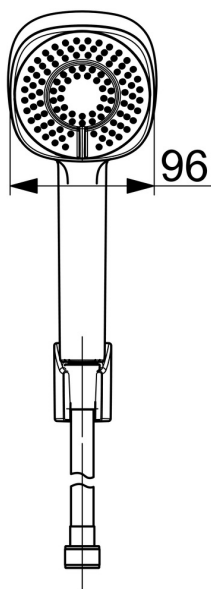

EAN: 4057304011146  
[static.hansa.com/44600133](http://static.hansa.com/44600133)

- Dusche
- Wandmontage
- Chrom

- Handbrause, Brausehalter, Brauseschlauch (1500 mm), Eco-Durchfluss, Anti-Kalk-Technik
- Normal – Gleichmäßiger und weicher Wasserstrahl, Erfrischend – Starker Wasserstrahl, aktiviert und erfrischt den Körper, Entspannend – Sanfter Wasserstrahl, angenehm für den ganzen Körper
- 3-strahlig

### Durchflusseigenschaften

Spar-Durchfluss bei 3 bar	<b>9.0 l/min</b>
Durchfluss bei 3 bar	<b>18.0 l/min</b>
Durchfluss bei 3 bar (mit Durchflussregler)	<b>15.0 l/min</b>

### Technische Eigenschaften

Warmwasserversorgung	<b>max. +65°C</b>
Arbeitsdruck	<b>0.5-5 bar</b>
Anschlussgröße	<b>G1/2</b>
Werkstoff	<b>Verbundwerkstoff</b>