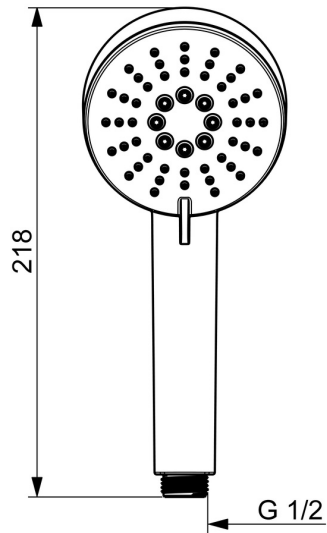

EAN: 4057304019111
static.hansa.com/55620100

- Dusche
- Zubehör
- Chrom
- Anti-Kalk-Technik
- Normal - Gleichmäßiger und weicher Wasserstrahl, Erfrischend - Starker Wasserstrahl, aktiviert und erfrischt den Körper, Entspannend - Sanfter Wasserstrahl, angenehm für den ganzen Körper
- 3-strahlig

Technische Daten

Durchflusseigenschaften

Durchfluss bei 3 bar **11.4 l/min**

Technische Eigenschaften

Warmwasserversorgung **max. +65°C**
Arbeitsdruck **0.5-5 bar**
Anschlussgröße **G1/2**
Werkstoff **Verbundwerkstoff**