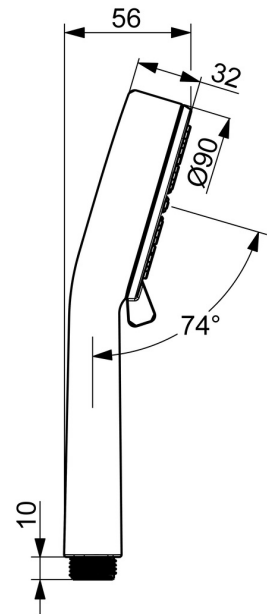

Technische Daten

Durchflusseigenschaften

Durchfluss bei 3 bar **11.4 l/min**

Technische Eigenschaften

Warmwasserversorgung **max. +65°C**
Arbeitsdruck **0.5-5 bar**
Anschlussgröße **G1/2**
Werkstoff **Verbundwerkstoff**