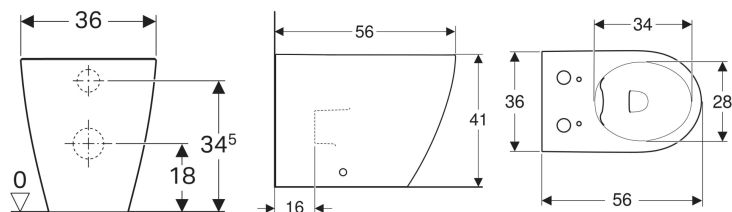

Stand-WC Tiefspüler, für Geberit AquaClean Tuma

Beispielbild

Verwendungszwecke

- Für UP-Spülkästen
- Zum Austauschen von Stand-WCs

Eigenschaften

- Tiefspül-WC mit Spezialglasur KeraTect

- Spülrandlose WC-Keramik
- Bodenstehend
- Wandbündig
- Abgang horizontal oder vertikal
- Geschlossene Form
- Befestigung mit Schraube

Lieferumfang

- Befestigungsmaterial
- Anschlusset für WC, ø 90 mm

Zusätzlich zu bestellen

- WC-Sitz

Art.-Nr.	Farbe / Oberfläche	B	H	T	VE1
244.192.11.1	weiß-alpin / KeraTect	35.5 cm	40.5 cm	56 cm	1 St.