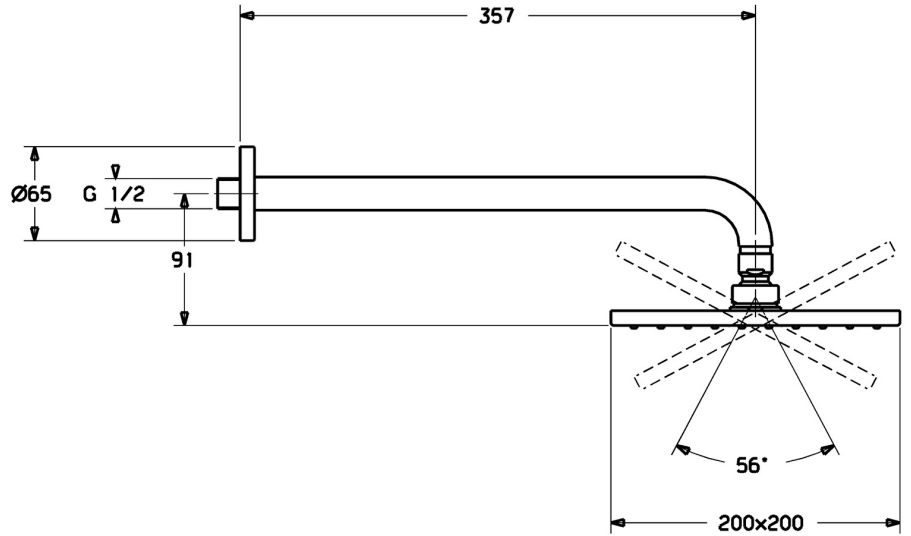

EAN: 4057304021916  
[static.hansa.com/4426024033](http://static.hansa.com/4426024033)

- Dusche
- Zubehör
- Wandmontage
- Matt-Schwarz
- Eco-Durchfluss, Kopfbrause, Schwenkbares Kugelgelenk, Anti-Kalk-Technik
- Regenstrahl - Gleichmäßiger und starker Wasserstrahl
- 1-strahlig

### Technische Eigenschaften

DN-Größe (Nennmaß) **DN15**  
 Warmwasserversorgung **max. +65°C**  
 Arbeitsdruck **0.5-10 bar**  
 Anschlussgröße **G1/2**  
 Ausladung **357 mm**  
 Werkstoff **Messing/Verbundwerkstoff**