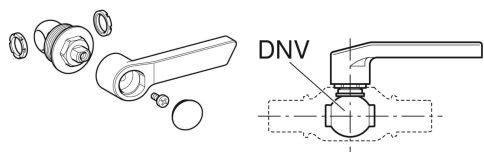

Set Oberteil mit Betätigungshebel, für Geberit Mapress Kugelhahn

Beispielbild

Eigenschaften

- Kugel aus PPSU

Technische Daten

Werkstoff

Edelstahl

Lieferumfang

- Oberteil mit O-Ring aus EPDM
- 2 Dichtringe aus Silikon
- Betätigungshebel

- Schraube
- Farbmarkierungen (rot, blau, grün)

Art.-Nr.	DNV	VE1
242.541.00.2	20	1 St.