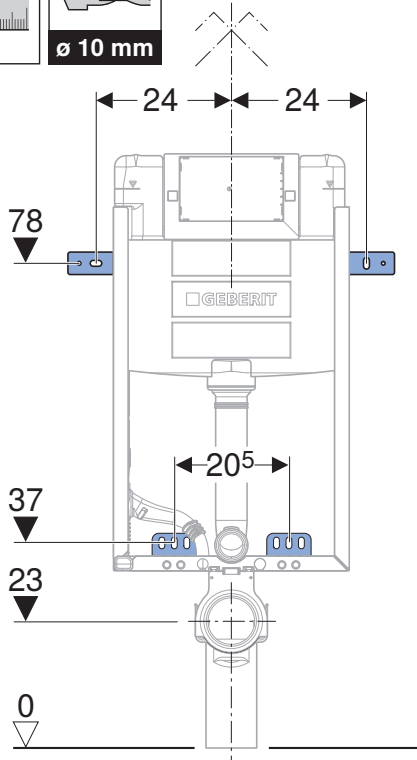

# INSTALLATION MANUAL

MONTAGEANLEITUNG  
INSTRUCTIONS DE MONTAGE  
ISTRUZIONI PER IL MONTAGGIO

966.563.00.0(01)

✓

✓

ø 10 mm

1

ø 10 mm

2

13 mm

3

13 mm