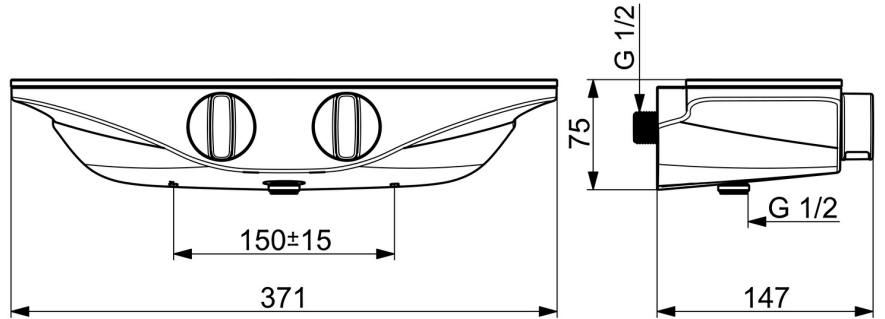

EAN: 4057304008696
static.hansa.com/5863017184

- Dusche
- Thermostat
- Wandmontage
- Chrom/Grau
- Temperatureinstellgriff, Durchflusseinstellgriff
- Sicherheitssperre gegen Verbrühen bei 38°C, THERMO COOL: Mehr Sicherheit durch minimales Erwärmen des Armaturengehäuses
- Thermostatkartusche zur Temperaturreglung
- Kugelkopf-S-Anschlüsse
- Sicherheitsglas
- Eigensicher gegen Rückfließen im häuslichen Gebrauch (nach DIN EN 1717)

Technische Daten

Durchflusseigenschaften

Durchfluss bei 3 bar	13.8 l/min
Druckverlust bei einem Durchfluss von 0,2 l/s	2.3 bar

Technische Eigenschaften

DN-Größe (Nennmaß)	DN15
Warmwasserversorgung	max. +80°C
Arbeitsdruck	1-10 bar
Anschlussgröße	G1/2
Installationsabstand	CC150± 15 mm
Sicherungseinrichtung (EN1717)	EB
Werkstoff	Messing