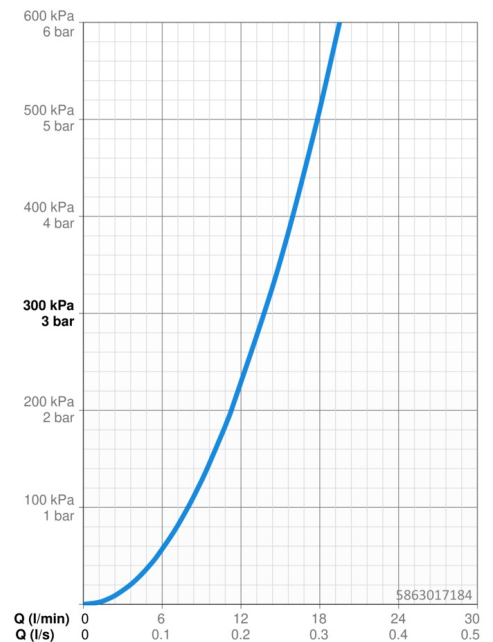

Zulassungen und Deklarationen

Konformitätserklärung	DoC