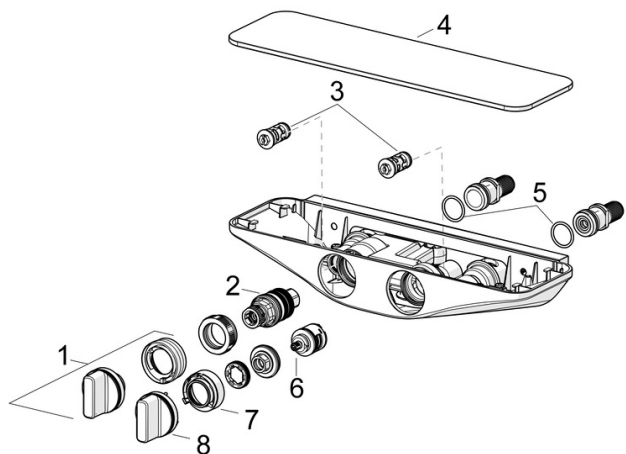

SP5863017184

	Name	Art.-Nr.
01	Temperatur-Wählgriff	59914596
02	Thermostatkartusche, 3.4	59914114
03	Schmutzfilter Rückflussverhinderer, (9/2018-)	59914727
03	Schmutzfilter Rückflussverhinderer	59913696
04	Abdeckplatte Grau	59914597
05	O-Ring, 25.07x2.62	59911479
06	Umstellung	59914183
07	Durchflussbegrenzer Ausgelaufen	59914634
08	Mengen-Einstell-Griff Ausgelaufen	59914599
N.I.	Verbinder, G1/2	59911491
N.I.	Adapter	03990100