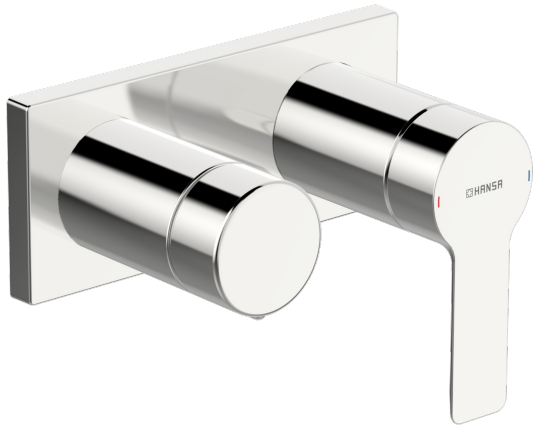

EAN: 4057304014871  
[static.hansa.com/44559583](https://static.hansa.com/44559583)

- Wanne & Dusche
- Einhebelmischer, Fertigmontageset
- Wandmontage für Unterputz-Einbaukörper
- Chrom
- Hebel mit W+K-Kennzeichnung, Einhandbedienhebel/Griff
- Drehumsteller, druckunabhängig
- Rosettenträger, Rosette eckig, Hülse, BLUECLICK: zur einfachen, schraubenlosen Rosettenbefestigung