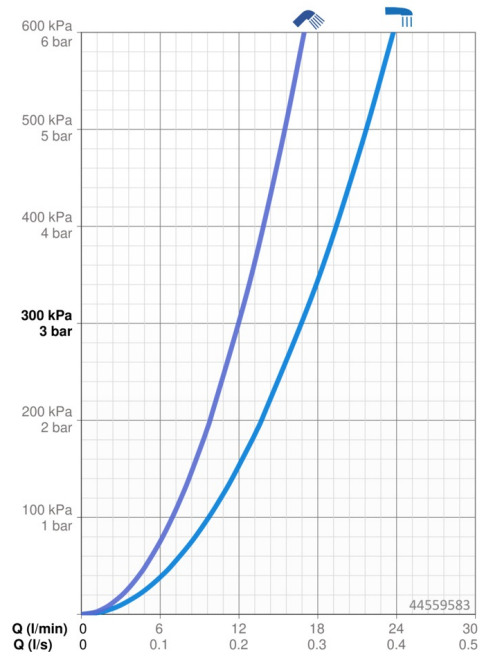

Technische Daten

Durchflusseigenschaften

Durchfluss bei 3 bar	16.8 / 12.0 l/min
Druckverlust bei einem Durchfluss von 0,2 l/s	3 bar

Technische Eigenschaften

Warmwasserversorgung	max. +80°C
Arbeitsdruck	0.5-10 bar
Werkstoff	Messing

Vorschriften

EN Standard	EN 817
Geräuschklasse	II (ISO 3822)

Zulassungen und Deklarationen

Konformitätserklärung	DoC