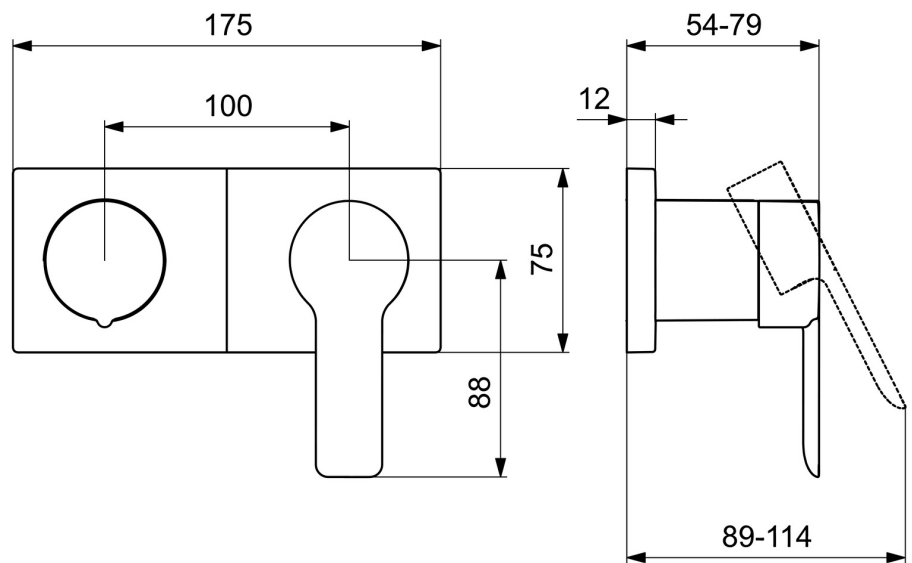

EAN: 4057304014871  
[static.hansa.com/44559583](https://static.hansa.com/44559583)

- Wanne & Dusche
- Einhebelmischer, Fertigmontageset
- Wandmontage für Unterputz-Einbaukörper
- Chrom
- Hebel mit W+K-Kennzeichnung, Einhandbedienhebel/Griff
- Drehumsteller, druckunabhängig
- Rosettenträger, Rosette eckig, Hülse, BLUECLICK: zur einfachen, schraubenlosen Rosettenbefestigung

### Technische Eigenschaften

Warmwasserversorgung	<b>max. +80°C</b>
Arbeitsdruck	<b>0.5-10 bar</b>
Werkstoff	<b>Messing</b>

### SP44559583

	Name	Art.-Nr.
01	Hebel	1004277V
02	Dekorkappe	59914573
03	Abdekhülse	59914572
04	Abdeckplatte Ausgelaufen	59914702
05	Deckplatte Halter	59913697
06	Schraube, M4x55	59913698
07	Mengen-Einstell-Griff Ausgelaufen	59914703
08	Abdekhülse	59914671