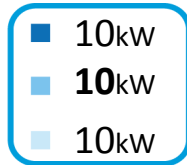

ENERG Y IJA
 енергия · ενέργεια IE IA

DAIKIN EBVX11S18DJ9W / ERLA11DAW1

A++

A+

2019

811/2013