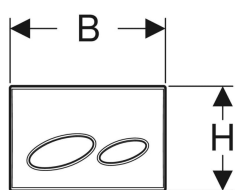

Geberit Kappa20 Betätigungsplatte für 2-Mengen-Spülung

Beispielbild

Verwendungszwecke

- Zur Spülauslösung bei Kappa UP-Spülkästen

Eigenschaften

- Betätigung von oben oder von vorne

Lieferumfang

- Befestigungsrahmen
- 2 Distanzbolzen

- Drückerstangen schallgedämmt, werkzeuglose Schnelleinstellung

Technische Daten

Betätigungskraft | < 20 N

- 2 Drückerstangen
- Befestigungsmaterial

Art.-Nr.	Farbe / Oberfläche	Werkstoff	B	H	T	VE1	VE2
115.228.46.1	mattverchromt	Kunststoff	21.3 cm	14.2 cm	1.6 cm	1 St.	10 St.