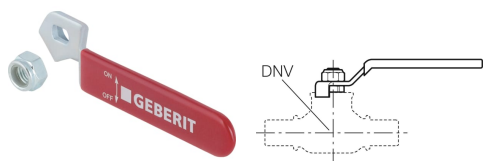

## Geberit Set Betätigungshebel für Kugelhahn

---

Beispielbild

### Lieferumfang

- Betätigungshebel
- Mutter

Art.-Nr.	D.N.V.	VE1
94931	15	1 St.

---