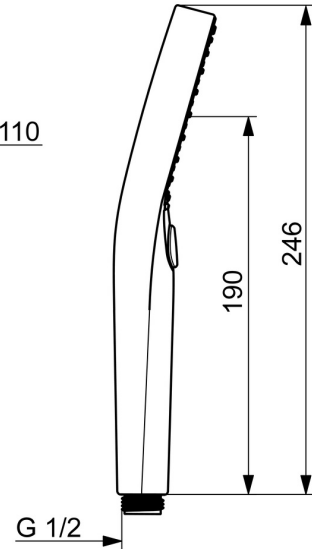

EAN: 4057304018053
static.hansa.com/4433030033

- Dusche
- Zubehör
- Matt-Schwarz
- Anti-Kalk-Technik
- Normal - Gleichmäßiger und weicher Wasserstrahl, Massage - Starker Wasserstrahl durch drehbare Sprühdüsen, Regenstrahl - Gleichmäßiger und starker Wasserstrahl
- 3-strahlig

Technische Daten

Durchflusseigenschaften

Durchfluss bei 3 bar (mit Durchflussregler) **12.0 l/min**

Technische Eigenschaften

Warmwasserversorgung **max. +65°C**
Arbeitsdruck **0.5-5 bar**
Anschlussgröße **G1/2**
Werkstoff **Verbundwerkstoff**