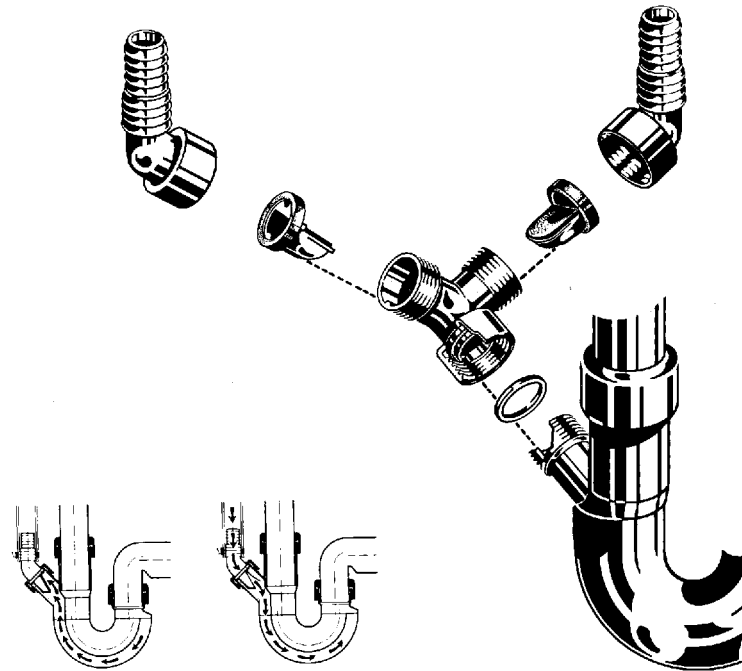

Geberit Montage

152.767.11.1

Rückschlagklappe
darf nur bei Automaten
ohne Rückschlagventil
eingebaut werden.

Le clapet anti-refoulement
doit uniquement être
monté sur les machines
n'ayant pas de clapet
anti-refoulement intégré.

La valvola di non ritorno
a cerniera **può essere**
montata **soltanto** in
utensili **senza** valvola
antiritorno.

Terugslagklep alleen
inbouwen indien de
wasmachine **géén** inge-
bouwd terugslagventiel
heeft.