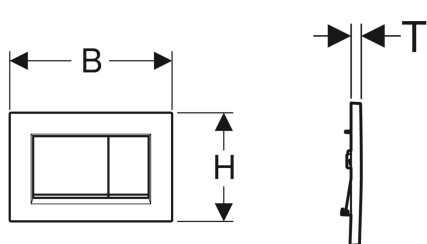

Geberit Sigma30 Betätigungsplatte für 2-Mengen-Spülung

Beispielbild

Verwendungszwecke

- Zur Spülauslösung bei Sigma UP-Spülkästen

Eigenschaften

- Betätigung von vorne

Lieferumfang

- Befestigungsrahmen
- 2 Distanzbolzen

- Drückerstangen schallgedämmt, werkzeuglose Schnelleinstellung

Technische Daten

Betätigungskraft | < 20 N

Art.-Nr.	Farbe / Oberfläche	Werkstoff	B	H	T	VE1	VE2	VE3
115.883.11.1	Platte und Tasten: weiß Designstreifen: weiß matt	Kunststoff	24.6 cm	16.4 cm	1.2 cm	1 St.	10 St.	