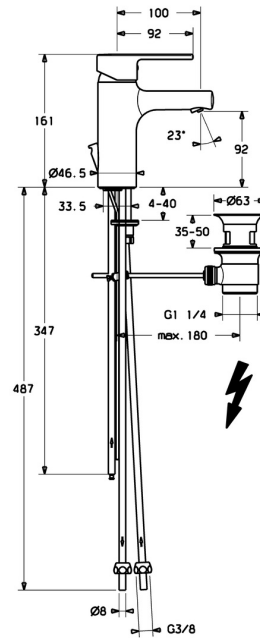

EAN: 4015474212671
static.hansa.com/03131173

- Waschtisch
- Einhebelmischer, Niederdruck, für offene Heißwasserbereiter
- Standmontage
- Chrom
- Feststehender Auslauf
- Kristallklarer Laminarstrahl, CASCADE® Strahlregler
- Hebel mit W+K-Kennzeichnung, Einhandbedienhebel/Griff
- Ablaufgarnitur mit Zugstange
- Temperaturbegrenzer, Heißwassersperre einstellbar (im Lieferumfang enthalten)
- \varnothing 3.5 classic Steuerpatrone mit keramischen Dichtscheiben zur Wassermengen- und Temperatureinstellung
- Anschluss über Kupferrohre
- Armaturenkörper aus entzinkungsbeständigem Messing (DZR), Rapid-Montagesystem

Technische Daten

Technische Eigenschaften

| | |
|--------------------------------|-------------------|
| DN-Größe (Nennmaß) | DN15 |
| Warmwasserversorgung | max. +80°C |
| Arbeitsdruck | 0.5-5 bar |
| Anschlussgröße | Ø8 |
| Ausladung | 100 mm |
| Sicherungseinrichtung (EN1717) | AA |
| Werkstoff | Messing |