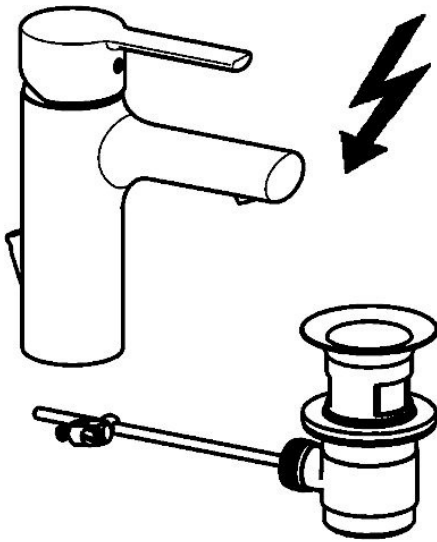

EAN: 4015474212671
static.hansa.com/03131173

- Waschtisch
- Einhebelmischer, Niederdruck, für offene Heißwasserbereiter
- Standmontage
- Chrom
- Feststehender Auslauf
- Kristallklarer Laminarstrahl, CASCADE® Strahlregler
- Hebel mit W+K-Kennzeichnung, Einhandbedienhebel/Griff
- Ablaufgarnitur mit Zugstange
- Temperaturbegrenzer, Heißwassersperre einstellbar (im Lieferumfang enthalten)
- \varnothing 3.5 classic Steuerpatrone mit keramischen Dichtscheiben zur Wassermengen- und Temperatureinstellung
- Anschluss über Kupferrohre
- Armaturenkörper aus entzinkungsbeständigem Messing (DZR), Rapid-Montagesystem

Technische Daten

Technische Eigenschaften

| | |
|--------------------------------|-------------------|
| DN-Größe (Nennmaß) | DN15 |
| Warmwasserversorgung | max. +80°C |
| Arbeitsdruck | 0.5-5 bar |
| Anschlussgröße | Ø8 |
| Ausladung | 100 mm |
| Sicherungseinrichtung (EN1717) | AA |
| Werkstoff | Messing |