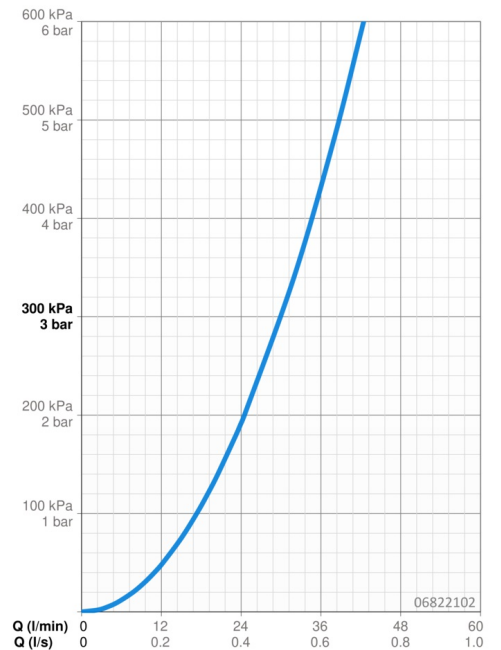

EAN: 4015474250031
static.hansa.com/06822102

- Wanne & Dusche
- Zubehör
- Wandmontage
- Chrom
- Feststehender Auslauf, gegossen
- CACHE® Strahlregler, ohne Mundstück direkt in den Armaturenauslauf geschraubt, CASCADE® Strahlregler
- Armaturenkörper aus entzinkungsbeständigem Messing (DZR)
- Rosette eckig, Rosette rund
- Wanneneinlauf

Technische Daten

Durchflusseigenschaften

Durchfluss bei 3 bar **30.0 l/min**

Technische Eigenschaften

DN-Größe (Nennmaß)	DN15
Warmwasserversorgung	max. +80°C
Anschlussgröße	G1/2
Durchmesser	75 mm
Ausladung	180 mm
Werkstoff	Messing