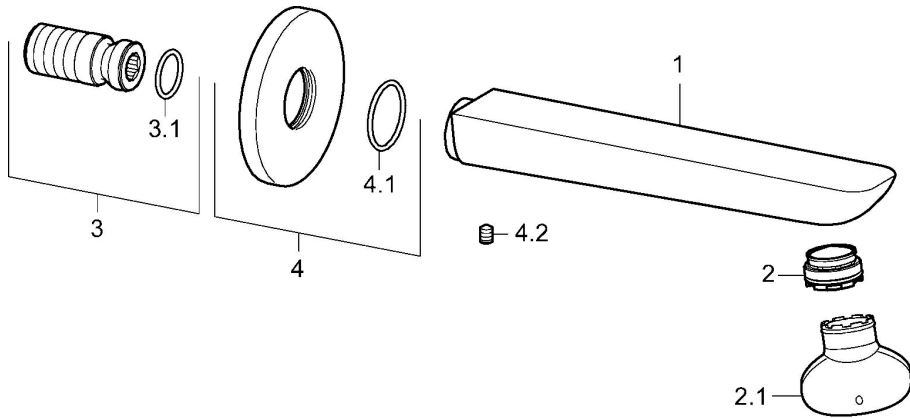

EAN: 4015474250031
static.hansa.com/06822102

- Wanne & Dusche
- Zubehör
- Wandmontage
- Chrom
- Feststehender Auslauf, gegossen
- CACHE® Strahlregler, ohne Mundstück direkt in den Armaturenauslauf geschraubt, CASCADE® Strahlregler
- Armaturenkörper aus entzinkungsbeständigem Messing (DZR)
- Rosette eckig, Rosette rund
- Wanneneinlauf

Technische Daten

Durchflusseigenschaften

Durchfluss bei 3 bar **30.0 l/min**

Technische Eigenschaften

DN-Größe (Nennmaß)	DN15
Warmwasserversorgung	max. +80°C
Anschlussgröße	G1/2
Durchmesser	75 mm
Ausladung	180 mm
Werkstoff	Messing

Ersatzteile

SP06822102

	Name	Art.-Nr.
2	Luftsprudler, M24x1 C	59913131
2.1	Schlüssel für Luftsprudler, M24x1	59913134
3	Gewindenippel	59913658
4	Rosette, d 75 mm	59913246
4.1	O-Ring, d 26x2	59913423
4.2	Schraube, M5x6, SW2.5	59912617
N.I.	Deckplatte, 75x75 mm	59913326