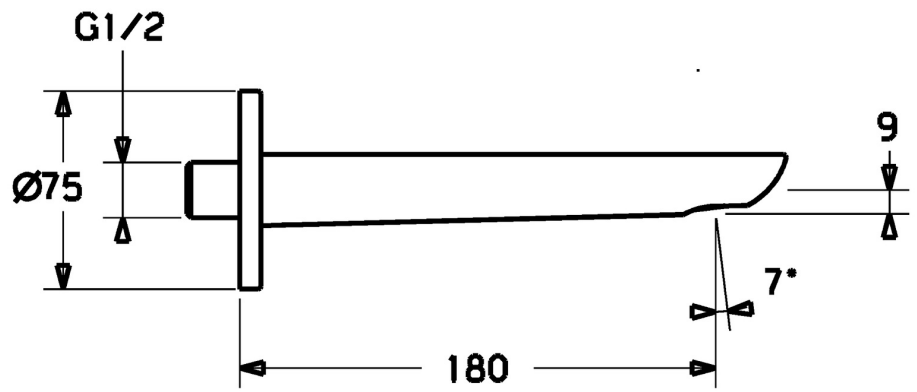

EAN: 4015474250031
static.hansa.com/06822102

- Wanne & Dusche
- Zubehör
- Wandmontage
- Chrom
- Feststehender Auslauf, gegossen
- CACHE® Strahlregler, ohne Mundstück direkt in den Armaturenauslauf geschraubt, CASCADE® Strahlregler
- Armaturenkörper aus entzinkungsbeständigem Messing (DZR)
- Rosette eckig, Rosette rund
- Wanneneinlauf

Technische Daten

Durchflusseigenschaften

Durchfluss bei 3 bar **30.0 l/min**

Technische Eigenschaften

DN-Größe (Nennmaß)	DN15
Warmwasserversorgung	max. +80°C
Anschlussgröße	G1/2
Durchmesser	75 mm
Ausladung	180 mm
Werkstoff	Messing

Ersatzteile

SP06822102

	Name	Art.-Nr.
2	Luftsprudler, M24x1 C	59913131
2.1	Schlüssel für Luftsprudler, M24x1	59913134
3	Gewindenippel	59913658
4	Rosette, d 75 mm	59913246
4.1	O-Ring, d 26x2	59913423
4.2	Schraube, M5x6, SW2.5	59912617
N.I.	Deckplatte, 75x75 mm	59913326