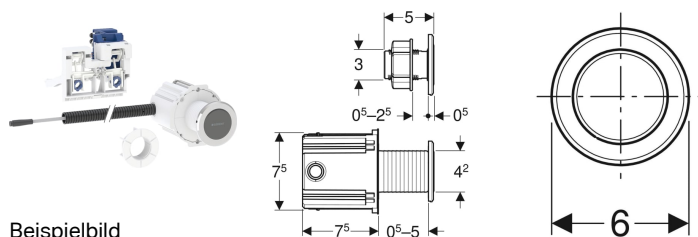

## Geberit WC-Steuerung mit elektronischer Spülauslösung, Netzbetrieb, für Omega UP-Spülkasten 12 cm, 2-Mengen-Spülung, mit Typ 10 IR-Taster

Beispielbild

### Verwendungszwecke

- Zur manuellen Fernauslösung von Omega UP-Spülkästen 12 cm über berührungslosen Infrarottaster
- Zum Auslösen einer 2-Mengen-Spülung
- Zum Einbau im Massiv- und Trockenbau mit UP-Dose
- Zum Einbau in Badezimmermöbel mit Kontermutter
- Für barrierefreies Bauen geeignet
- Für Omega UP-Spülkästen 12 cm

### Eigenschaften

- Manuelle Spülauslösung, berührungslos
- Berührungsloses Auslösen einer 1-Mengen- oder 2-Mengen-Spülung durch Annäherung mit der Hand
- 2-Mengen-Spülung über Betätigungsplatte von oben oder von vorne auslösbar
- Mit Omega20 bis Omega60 Betätigungsplatten oder Geberit Abdeckplatten kombinierbar
- Stromversorgung durch externes Netzteil
- Transformation der Netzspannung auf Kleinspannung 12 V DC
- Betrieb mit Kleinspannung, keine Netzspannung im Spülkasten
- Mit verwechslungssicherer Steckverbindung
- Intervallspülung voreingestellt
- Intervallspülung einstellbar

- Leerrohr Länge 1,7 m
- Lagerbock mit Servomotor und Hebevorrichtung, vormontiert
- Elektrische Steuerung

- Geberit Netzteil für Power & Connect Box

Art.-Nr.	Farbe / Oberfläche	Werkstoff	B	H	T	VE1
115.956.14.6	schwarz matt	Messing	6 cm	6 cm	0.5 cm	1 St.