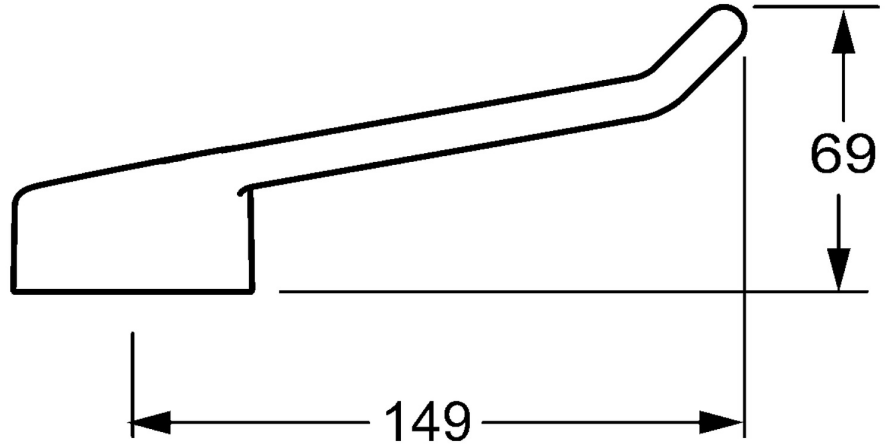

EAN: 4015474265509
static.hansa.com/02440005

- Gesundheit & Pflege, Zubehör
- Chrom
- Bedienungshebel lang, Hebel mit W+K-Kennzeichnung, Bügelhebel

Technische Daten

Technische Eigenschaften

Länge / Höhe

149 mm