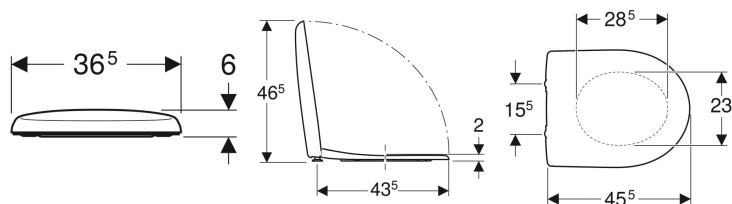

Geberit Renova WC-Sitz Befestigung von unten

Beispielbild

Eigenschaften

- WC-Deckel überlappend

Technische Daten

Werkstoff	Duroplast
Befestigungsabstand	15.5 cm

Art.-Nr.	Farbe / Oberfläche	Absenkautomatik	Befestigung	Scharnierwerkstoff	VE1
573010000	weiß / glänzend	nein	von unten	Edelstahl	1 St.
573010010	manhattan / glänzend	nein	von unten	Edelstahl	1 St.
573010068	pergamon / glänzend	nein	von unten	Edelstahl	1 St.
573010080	bahamabeige / glänzend	nein	von unten	Edelstahl	1 St.
573010030	ägäis / glänzend	nein	von unten	Edelstahl	1 St.

Zubehör

- Geberit Renova Montageschlüssel für WC-Sitze, Befestigung von unten