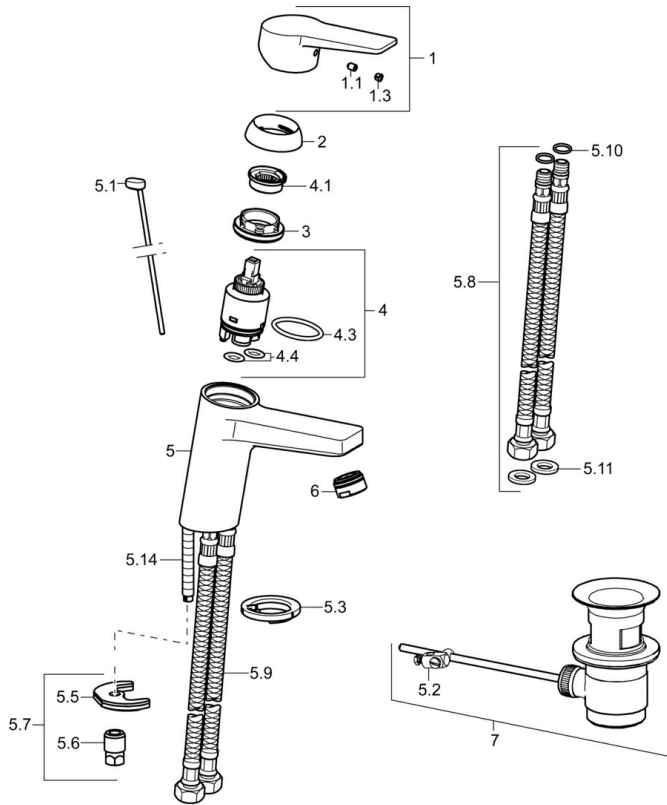

EAN: 4015474259768
static.hansa.com/09092283

- Waschtisch
- Einhebelmischer
- Standmontage
- Chrom
- Feststehender Auslauf
- PCA® konstante Durchflussleistung unabhängig vom Fließdruck
- Hebel mit W+K-Kennzeichnung, Einhandbedienhebel/Griff
- Ablaufgarnitur mit Zugstange
- Temperaturbegrenzer, Heißwassersperre einstellbar (im Lieferumfang enthalten)
- ø 3.5 classic Steuerpatrone mit keramischen Dichtscheiben zur Wassermengen- und Temperatureinstellung
- Anschluss über flexible Druckschläuche
- Armaturenkörper aus entzinkungsbeständigem Messing (DZR), Rapid-Montagesystem

Technische Daten

Durchflusseigenschaften

Durchfluss bei 3 bar (mit Durchflussregler) **6.0 l/min**

Technische Eigenschaften

DN-Größe (Nennmaß) **DN15**
 Warmwasserversorgung **max. +70°C**
 Arbeitsdruck **0.5-10 bar**
 Anschlussgröße **G3/8**
 Ausladung **121 mm**
 Sicherungseinrichtung (EN1717) **AA**
 Werkstoff **Messing**

Ersatzteile

SP09092283

	Name	Art.-Nr.
1	Hebel	59913910
1	Hebel	59913911
1.1	Schraube, M5x8, SW2.5	59904755
1.3	Dekorkappe Grau	59912112
2	Abdeckkappe, 33x3 mm	59912504
3	Spann-Mutter, M40x1	1003409V
4	Kartusche, 3,5 Eco	59912324
4	Kartusche, 3,5 Classic	59913075
4.1	Temperatur-Anschlagring	59912325
4.3	O-Ring, d 28.24x2.62 Ausgelaufen	59912590
4.4	O-Ring, d 10.10x1.60 Ausgelaufen	59905072
5.1	Zugstange mit Knopf	59913067
5.2	Gelenkstück	59904624
5.3	Bodendichtung	59914591
5.5	Befestigungsplatte	59904765
5.6	Schraube, M8x1, SW13	59904766
5.7	Befestigungssatz	59912113
5.8	Anschlußschlauch, L=430, G3/8-M10x1 RH Ausgelaufen	59913213
5.9	Anschlußschlauch, L=430, G3/8-M10x1	59912515
5.10	O-Ring, d 7.65x1.78	59902337
5.11	Dichtung, 9.5x14.4x2	59912551
5.14	Befestigungsschraube, M8x1, L=140	59912474
6	Luftsprudler, M24x1, 6 l/min	59913727
6	Luftsprudler, M24x1, -105	59914550
7	Ablaufgarnitur	59904620
7	Ablaufgarnitur, (2019-)	59914764
N.I.	Schlüssel, SW30/34	59912108