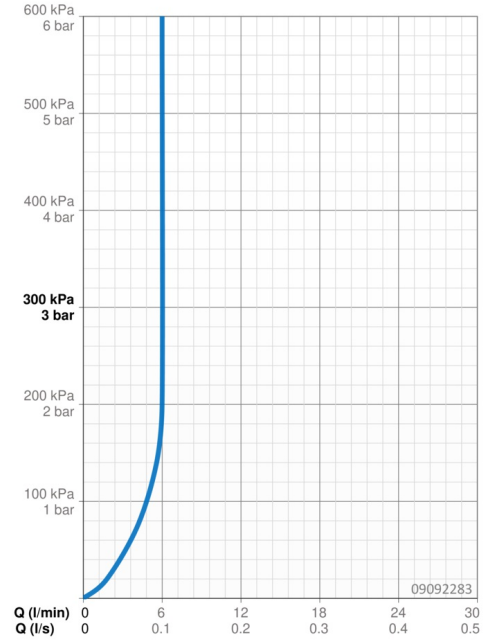

Technische Daten

Durchflusseigenschaften

Durchfluss bei 3 bar (mit Durchflussregler) **6.0 l/min**

Technische Eigenschaften

DN-Größe (Nennmaß) **DN15**
Warmwasserversorgung **max. +70°C**
Arbeitsdruck **0.5-10 bar**
Anschlussgröße **G3/8**
Ausladung **121 mm**
Sicherungseinrichtung (EN1717) **AA**
Werkstoff **Messing**

Vorschriften

EN Standard **EN 817**
Geräuschkategorie **I (ISO 3822)**

Zulassungen und Deklarationen

KIWA **K6116/08**
DVGW **NW-6506CQ0410**
ABP **P-IX 38553/IA**
Konformitätserklärung **DoC**
EPD **S-P-06391**

Nachhaltigkeit

EPD module A1 (kg CO2 eq.) **7,91**
EPD module A2 (kg CO2 eq.) **0,38**
EPD module A3 (kg CO2 eq.) **0,75**
EPD module A1-A3 (kg CO2 eq.) **9,04**
EPD module A4 (kg CO2 eq.) **0,25**
EPD module B7 (kg CO2 eq.) **1854,00**
EPD module C2 (kg CO2 eq.) **0,02**
EPD module C3 (kg CO2 eq.) **0,02**
EPD module C4 (kg CO2 eq.) **0,07**
EPD module D (kg CO2 eq.) **-6,43**