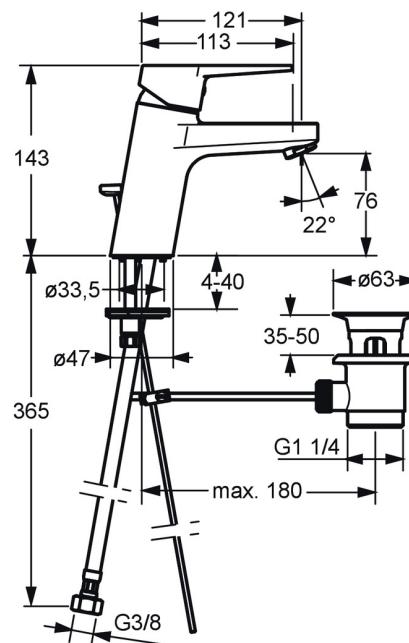

EAN: 4015474259768
static.hansa.com/09092283

- Waschtisch
- Einhebelmischer
- Standmontage
- Chrom
- Feststehender Auslauf
- PCA® konstante Durchflussleistung unabhängig vom Fließdruck
- Hebel mit W+K-Kennzeichnung, Einhandbedienhebel/Griff
- Ablaufgarnitur mit Zugstange
- Temperaturbegrenzer, Heißwassersperre einstellbar (im Lieferumfang enthalten)
- ø 3.5 classic Steuerpatrone mit keramischen Dichtscheiben zur Wassermengen- und Temperatureinstellung
- Anschluss über flexible Druckschläuche
- Armaturenkörper aus entzinkungsbeständigem Messing (DZR), Rapid-Montagesystem

Technische Daten

Durchflusseigenschaften

Durchfluss bei 3 bar (mit Durchflussregler) **6.0 l/min**

Technische Eigenschaften

DN-Größe (Nennmaß) **DN15**
 Warmwasserversorgung **max. +70°C**
 Arbeitsdruck **0.5-10 bar**
 Anschlussgröße **G3/8**
 Ausladung **121 mm**
 Sicherungseinrichtung (EN1717) **AA**
 Werkstoff **Messing**

Ersatzteile

SP09092283

	Name	Art.-Nr.
1	Hebel	59913910
1	Hebel	59913911
1.1	Schraube, M5x8, SW2.5	59904755
1.3	Dekorkappe Grau	59912112
2	Abdeckkappe, 33x3 mm	59912504
3	Spann-Mutter, M40x1	1003409V
4	Kartusche, 3,5 Eco	59912324
4	Kartusche, 3,5 Classic	59913075
4.1	Temperatur-Anschlagring	59912325
4.3	O-Ring, d 28.24x2.62 Ausgelaufen	59912590
4.4	O-Ring, d 10.10x1.60 Ausgelaufen	59905072
5.1	Zugstange mit Knopf	59913067
5.2	Gelenkstück	59904624
5.3	Bodendichtung	59914591
5.5	Befestigungsplatte	59904765
5.6	Schraube, M8x1, SW13	59904766
5.7	Befestigungssatz	59912113
5.8	Anschlußschlauch, L=430, G3/8-M10x1 RH Ausgelaufen	59913213
5.9	Anschlußschlauch, L=430, G3/8-M10x1	59912515
5.10	O-Ring, d 7.65x1.78	59902337
5.11	Dichtung, 9.5x14.4x2	59912551
5.14	Befestigungsschraube, M8x1, L=140	59912474
6	Luftsprudler, M24x1, 6 l/min	59913727
6	Luftsprudler, M24x1, -105	59914550
7	Ablaufgarnitur	59904620
7	Ablaufgarnitur, (2019-)	59914764
N.I.	Schlüssel, SW30/34	59912108