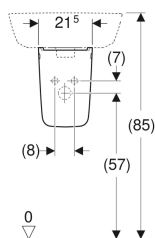

Geberit Renova Compact Halbsäule

Beispielbild

Eigenschaften

- Einfache Befestigung durch Geberit Befestigungsmaterial Kerafix, für Halbsäulen

Technische Daten

Werkstoff

Sanitärkeramik

Lieferumfang

- Halbsäule

Zusätzlich zu bestellen

- Befestigungsmaterial

Art.-Nr.	Farbe / Oberfläche	B	H	T	VE1
296250000	weiß	21.5 cm	31.5 cm	23.7 cm	1 St.
296250600	weiß / KeraTect	21.5 cm	31.5 cm	23.7 cm	1 St.