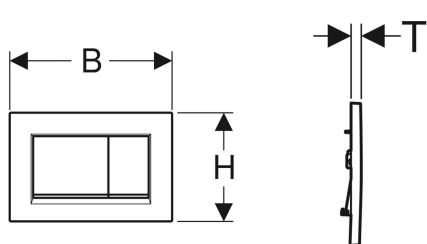

Geberit Sigma30 Betätigungsplatte für 2-Mengen-Spülung

Beispielbild

Verwendungszwecke

- Zur Spülauslösung bei Sigma UP-Spülkästen

Eigenschaften

- Betätigung von vorne

Lieferumfang

- Befestigungsrahmen
- 2 Distanzbolzen

- Drückerstangen schallgedämmt, werkzeuglose Schnelleinstellung

Technische Daten

Betätigungskraft | < 20 N

Art.-Nr.	Farbe / Oberfläche	Werkstoff	B	H	T	VE1	VE2	VE3
115.883.DW.1	Platte und Tasten: schwarz Designstreifen: schwarz matt	Kunststoff	24.6 cm	16.4 cm	1.2 cm	1 St.	10 St.	