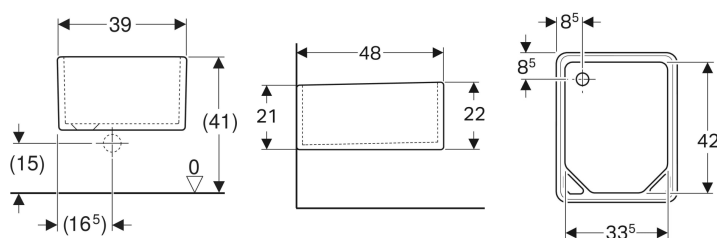

Geberit Publica Fußbecken

- Für Industrie und Handel

Verwendungszwecke

- Zur Montage auf T-Konsolen oder zum Untermauern
- Zur Montage auf Arbeitsplatten
- Zum Waschen und Pflegen der Füße

Technische Daten

Werkstoff

Sanitärkeramik

Lieferumfang

- Fußbecken

Zusätzlich zu bestellen

- Befestigungsmaterial

Art.-Nr.	Farbe / Oberfläche	Überlauf	B	H	T	VE1
108000000	weiß	ohne	39 cm	21 cm	48 cm	1 St.
108000600	weiß / KeraTect	ohne	39 cm	21 cm	48 cm	1 St.

Zubehör

- Geberit Ablaufventil mit Standrohr, für Ausgussbecken
- Geberit Rohrbogengeruchsverschluss für Spülbecken, Abgang horizontal

- Befestigungsmaterial muss je nach Montagesituation bauseits gestellt werden