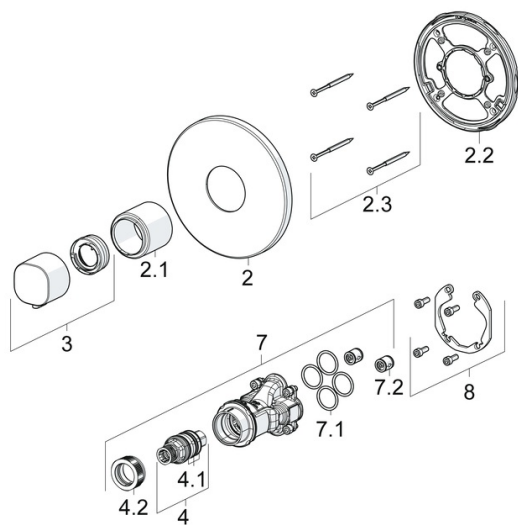

EAN: 4015474287198
static.hansa.com/88669501

- Dusche
- Fertigmontageset, Thermostat
- Wandmontage für Unterputz-Einbaukörper
- Chrom
- Temperatureinstellgriff
- Sicherheitssperre gegen Verbrühen bei 38°C
- Thermostatkartusche zur Temperaturreglung, Rückflussverhinderer
- Schalldämpfer
- Rosettenträger, Rosette rund, Hülse, Befestigung der Funktionseinheit mit Schrauben, BLUECLICK: zur einfachen, schraubenlosen Rosettenbefestigung
- Ohne Mengenregulierung, Ohne Umstellung

Technische Daten

Durchflusseigenschaften

Durchfluss bei 3 bar **25.8 l/min**

Technische Eigenschaften

Warmwasserversorgung **max. +80°C**
 Arbeitsdruck **0.5-10 bar**
 Sicherungseinrichtung (EN1717) **EB**
 Werkstoff **Messing**

EPD module A1 (kg CO2 eq.) **11,81**
 EPD module A2 (kg CO2 eq.) **0,37**
 EPD module A3 (kg CO2 eq.) **7,37**
 EPD module A1-A3 (kg CO2 eq.) **19,48**
 EPD module A4 (kg CO2 eq.) **0,32**
 EPD module B7 (kg CO2 eq.) **4979,40**
 EPD module C2 (kg CO2 eq.) **0,02**
 EPD module C3 (kg CO2 eq.) **0,02**
 EPD module C4 (kg CO2 eq.) **0,26**
 EPD module D (kg CO2 eq.) **-6,03**

Ersatzteile

SP88669501

	Name	Art.-Nr.
1.1	Temperaturanschlag	59914426
2	Rosette, d 170 mm	59914318
2.1	Abdeckhülse	59914294
2.2	Befestigungsteil	59914296
2.3	Schraube, M4.5x80	59912890
3	Temperatureinstellgriff	59914295
4	Thermostatkartusche, 3.4	59914114
4.1	O-Ringsatz	59914113
4.2	Gegenmutter, M36x1.5, SW38	59914319
7	Funktionseinheit	59914293
7.1	O-Ring, 23.47x2.62	59914304
7.2	Rückflussverhinderer	59905714
8	Einbausatz	59914186
N.I.	Adapter, H/C reversed	59914184
N.I.	Verlängerungssatz, 15 mm	59914182
N.I.	Schalldämpfer	59904792
N.I.	Befestigungsschraube, M6x13	59914657
N.I.	Temperaturanschlag, max 38°C	59914619
N.I.	Verlängerungssatz, 15 mm, d 170 mm	59914191