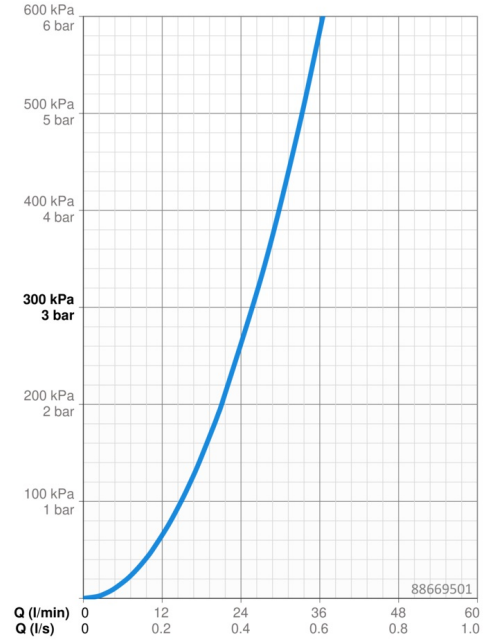

Technische Daten

Durchflusseigenschaften

Durchfluss bei 3 bar **25.8 l/min**

Technische Eigenschaften

Warmwasserversorgung **max. +80°C**
 Arbeitsdruck **0.5-10 bar**
 Sicherungseinrichtung (EN1717) **EB**
 Werkstoff **Messing**

EPD module A1 (kg CO2 eq.) **11,81**
 EPD module A2 (kg CO2 eq.) **0,37**
 EPD module A3 (kg CO2 eq.) **7,37**
 EPD module A1-A3 (kg CO2 eq.) **19,48**
 EPD module A4 (kg CO2 eq.) **0,32**
 EPD module B7 (kg CO2 eq.) **4979,40**
 EPD module C2 (kg CO2 eq.) **0,02**
 EPD module C3 (kg CO2 eq.) **0,02**
 EPD module C4 (kg CO2 eq.) **0,26**
 EPD module D (kg CO2 eq.) **-6,03**