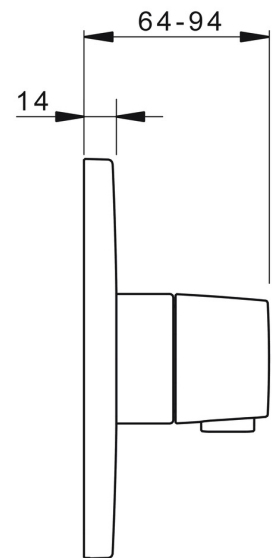

EAN: 4015474287198
static.hansa.com/88669501

- Dusche
- Fertigmontageset, Thermostat
- Wandmontage für Unterputz-Einbaukörper
- Chrom
- Temperatureinstellgriff
- Sicherheitssperre gegen Verbrühen bei 38°C
- Thermostatkartusche zur Temperaturreglung, Rückflussverhinderer
- Schalldämpfer
- Rosettenträger, Rosette rund, Hülse, Befestigung der Funktionseinheit mit Schrauben, BLUECLICK: zur einfachen, schraubenlosen Rosettenbefestigung
- Ohne Mengenregulierung, Ohne Umstellung

Technische Daten

Durchflusseigenschaften

Durchfluss bei 3 bar **25.8 l/min**

Technische Eigenschaften

Warmwasserversorgung **max. +80°C**
 Arbeitsdruck **0.5-10 bar**
 Sicherungseinrichtung (EN1717) **EB**
 Werkstoff **Messing**