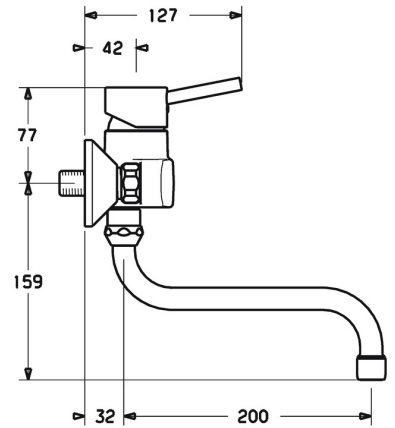

EAN: 4015474094789
static.hansa.com/52532107

- Küche
- Einhebelmischer
- Wandmontage
- Chrom
- Hebel mit W+K-Kennzeichnung, Pinhebel, Einhandbedienhebel/Griff
- Temperaturbegrenzer, Heißwassersperre einstellbar (im Lieferumfang enthalten)
- \varnothing 3.5 classic Steuerpatrone mit keramischen Dichtscheiben zur Wassermengen- und Temperatureinstellung
- S-Anschlüsse, Schalldämpfer
- Armaturenkörper aus entzinkungsbeständigem Messing (DZR)

Technische Daten

Durchflusseigenschaften

Durchfluss bei 3 bar (mit Durchflussregler) **12.0 l/min**

Technische Eigenschaften

DN-Größe (Nennmaß) **DN15**
 Warmwasserversorgung **max. +80°C**
 Arbeitsdruck **0.5-10 bar**
 Anschlussgröße **G3/4**
 Installationsabstand **cc150 ± 15 mm**
 Ausladung **232 mm**
 Sicherungseinrichtung (EN1717) **AA**
 Werkstoff **Messing**

Vorschriften

EN Standard **EN 817**
 Geräuschklasse **I (ISO 3822)**

Zulassungen und Deklarationen

ABP **PA-IX 38248/IA**
 Konformitätserklärung **DoC**

Ersatzteile

SP52532103

	Name	Art.-Nr.
1	Hebel	59914629
1	Hebel	59913903
1.1	Schraube, M5x8, SW2.5	59904755
1.3	Dekorkappe Grau	59912112
2	Abdeckkappe, 33x3 mm	59912504
3	Spann-Mutter, M37x1, AF30 Ausgelaufen	59912111
4	Kartusche, 3.5 Eco	59912324
4.1	Temperatur-Anschlagring	59912325
4.3	O-Ring, d 28.24x2.62 Ausgelaufen	59912590
4.4	O-Ring, d 10.10x1.60 Ausgelaufen	59905072
5.1	Anschlussmutter, G3/4, AF30	59902230
5.2	Sitz, G1/2, L, WAF10	59904618
5.3	Haltering, 23.9x15.2x2	59902689
5.6	Nippel, G1/2xG3/4 Ausgelaufen	59912233
6	S-Anschluss, G3/4xG1/2	59904793
6.2	Schalldämpfer	59904792
6.3	Exzenter-Anschluss, G3/4xG1/2, DN15	59910254
7	Luftsprudler, M22x1 A Ausgelaufen	59902365
7.1	Luftsprudler, M22/24 A	59902081
8	Auslauf, L=200, G3/4	59911171
8.1	O-Ring, d 13.5x2.75	59910551
N.I.	Schlüssel, SW30/34	59912108