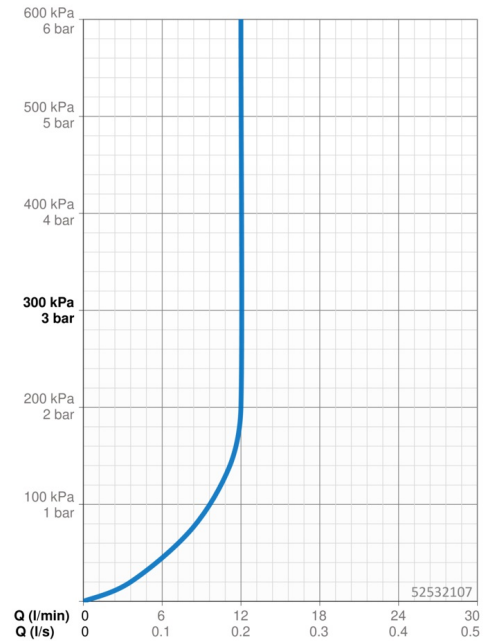

Technische Daten

Durchflusseigenschaften

Durchfluss bei 3 bar (mit Durchflussregler) **12.0 l/min**

Technische Eigenschaften

DN-Größe (Nennmaß) **DN15**
Warmwasserversorgung **max. +80°C**
Arbeitsdruck **0.5-10 bar**
Anschlussgröße **G3/4**
Installationsabstand **cc150 ± 15 mm**
Ausladung **232 mm**
Sicherungseinrichtung (EN1717) **AA**
Werkstoff **Messing**

Vorschriften

EN Standard **EN 817**
Geräuschklasse **I (ISO 3822)**

Zulassungen und Deklarationen

ABP **PA-IX 38248/IA**
Konformitätserklärung **DoC**