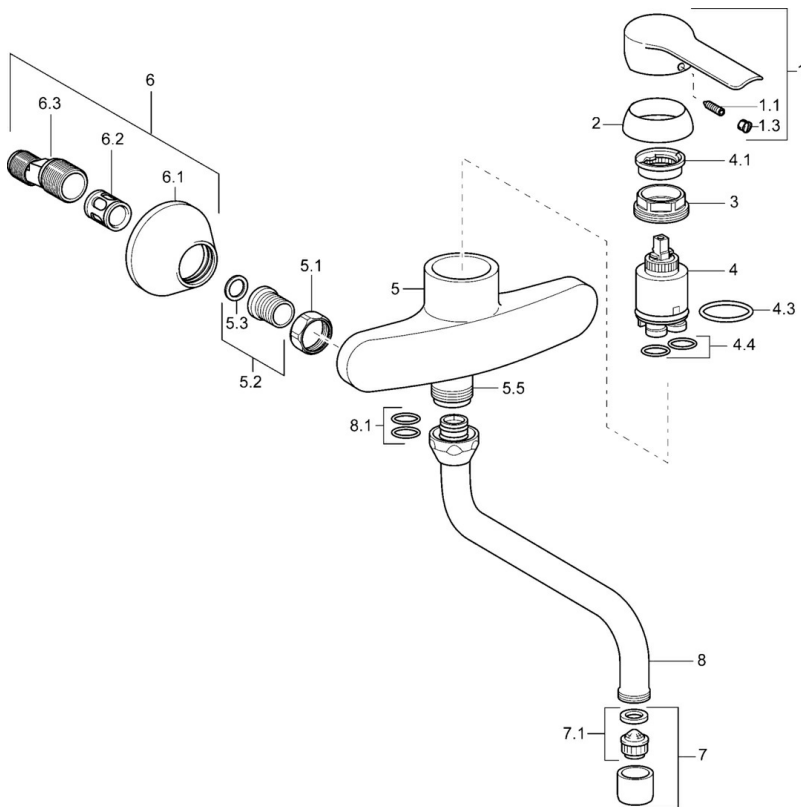

EAN: 4015474094789
static.hansa.com/52532107

- Küche
- Einhebelmischer
- Wandmontage
- Chrom
- Hebel mit W+K-Kennzeichnung, Pinhebel, Einhandbedienhebel/Griff
- Temperaturbegrenzer, Heißwassersperre einstellbar (im Lieferumfang enthalten)
- \varnothing 3.5 classic Steuerpatrone mit keramischen Dichtscheiben zur Wassermengen- und Temperatureinstellung
- S-Anschlüsse, Schalldämpfer
- Armaturenkörper aus entzinkungsbeständigem Messing (DZR)

Technische Daten

Durchflusseigenschaften

Durchfluss bei 3 bar (mit Durchflussregler) **12.0 l/min**

Technische Eigenschaften

DN-Größe (Nennmaß) **DN15**
 Warmwasserversorgung **max. +80°C**
 Arbeitsdruck **0.5-10 bar**
 Anschlussgröße **G3/4**
 Installationsabstand **cc150 ± 15 mm**
 Ausladung **232 mm**
 Sicherungseinrichtung (EN1717) **AA**
 Werkstoff **Messing**

Vorschriften

EN Standard **EN 817**
 Geräuschklasse **I (ISO 3822)**

Zulassungen und Deklarationen

ABP **PA-IX 38248/IA**
 Konformitätserklärung **DoC**

Ersatzteile

SP52532103

	Name	Art.-Nr.
1	Hebel	59914629
1	Hebel	59913903
1.1	Schraube, M5x8, SW2.5	59904755
1.3	Dekorkappe Grau	59912112
2	Abdeckkappe, 33x3 mm	59912504
3	Spann-Mutter, M37x1, AF30 Ausgelaufen	59912111
4	Kartusche, 3.5 Eco	59912324
4.1	Temperatur-Anschlagring	59912325
4.3	O-Ring, d 28.24x2.62 Ausgelaufen	59912590
4.4	O-Ring, d 10.10x1.60 Ausgelaufen	59905072
5.1	Anschlussmutter, G3/4, AF30	59902230
5.2	Sitz, G1/2, L, WAF10	59904618
5.3	Haltering, 23.9x15.2x2	59902689
5.6	Nippel, G1/2xG3/4 Ausgelaufen	59912233
6	S-Anschluss, G3/4xG1/2	59904793
6.2	Schalldämpfer	59904792
6.3	Exzenter-Anschluss, G3/4xG1/2, DN15	59910254
7	Luftsprudler, M22x1 A Ausgelaufen	59902365
7.1	Luftsprudler, M22/24 A	59902081
8	Auslauf, L=200, G3/4	59911171
8.1	O-Ring, d 13.5x2.75	59910551
N.I.	Schlüssel, SW30/34	59912108