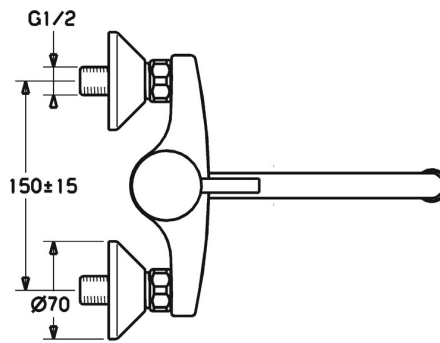

EAN: 4015474094789
static.hansa.com/52532107

- Küche
- Einhebelmischer
- Wandmontage
- Chrom
- Hebel mit W+K-Kennzeichnung, Pinhebel, Einhandbedienhebel/Griff
- Temperaturbegrenzer, Heißwassersperre einstellbar (im Lieferumfang enthalten)
- \varnothing 3.5 classic Steuerpatrone mit keramischen Dichtscheiben zur Wassermengen- und Temperatureinstellung
- S-Anschlüsse, Schalldämpfer
- Armaturenkörper aus entzinkungsbeständigem Messing (DZR)

Technische Daten

Durchflusseigenschaften

Durchfluss bei 3 bar (mit Durchflussregler) **12.0 l/min**

Technische Eigenschaften

DN-Größe (Nennmaß) **DN15**
 Warmwasserversorgung **max. +80°C**
 Arbeitsdruck **0.5-10 bar**
 Anschlussgröße **G3/4**
 Installationsabstand **cc150 ± 15 mm**
 Ausladung **232 mm**
 Sicherungseinrichtung (EN1717) **AA**
 Werkstoff **Messing**

Vorschriften

EN Standard **EN 817**
 Geräuschklasse **I (ISO 3822)**

Zulassungen und Deklarationen

ABP **PA-IX 38248/IA**
 Konformitätserklärung **DoC**

Ersatzteile

SP52532103

	Name	Art.-Nr.
1	Hebel	59914629
1	Hebel	59913903
1.1	Schraube, M5x8, SW2.5	59904755
1.3	Dekorkappe Grau	59912112
2	Abdeckkappe, 33x3 mm	59912504
3	Spann-Mutter, M37x1, AF30 Ausgelaufen	59912111
4	Kartusche, 3.5 Eco	59912324
4.1	Temperatur-Anschlagring	59912325
4.3	O-Ring, d 28.24x2.62 Ausgelaufen	59912590
4.4	O-Ring, d 10.10x1.60 Ausgelaufen	59905072
5.1	Anschlussmutter, G3/4, AF30	59902230
5.2	Sitz, G1/2, L, WAF10	59904618
5.3	Haltering, 23.9x15.2x2	59902689
5.6	Nippel, G1/2xG3/4 Ausgelaufen	59912233
6	S-Anschluss, G3/4xG1/2	59904793
6.2	Schalldämpfer	59904792
6.3	Exzenter-Anschluss, G3/4xG1/2, DN15	59910254
7	Luftsprudler, M22x1 A Ausgelaufen	59902365
7.1	Luftsprudler, M22/24 A	59902081
8	Auslauf, L=200, G3/4	59911171
8.1	O-Ring, d 13.5x2.75	59910551
N.I.	Schlüssel, SW30/34	59912108