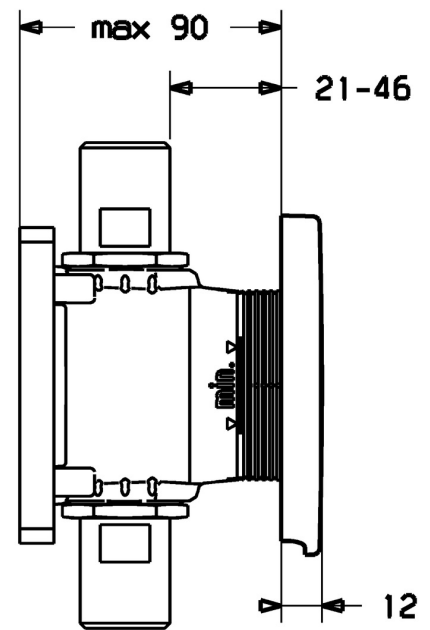

EAN: 4015474259041  
[static.hansa.com/44820000](https://static.hansa.com/44820000)

- Zubehör
- Fertigmontageset
- Wandmontage für Unterputz-Einbaukörper
- Chrom
- Rosettentträger, Rosette rund

### Technische Eigenschaften

Durchmesser Ø 100 mm

### SP44820000

	Name	Art.-Nr.
1	Innenhülse	59913906
2	Befestigungssatz Ausgelaufen	59913907
3	Rosette, d 100 mm Ausgelaufen	59913909