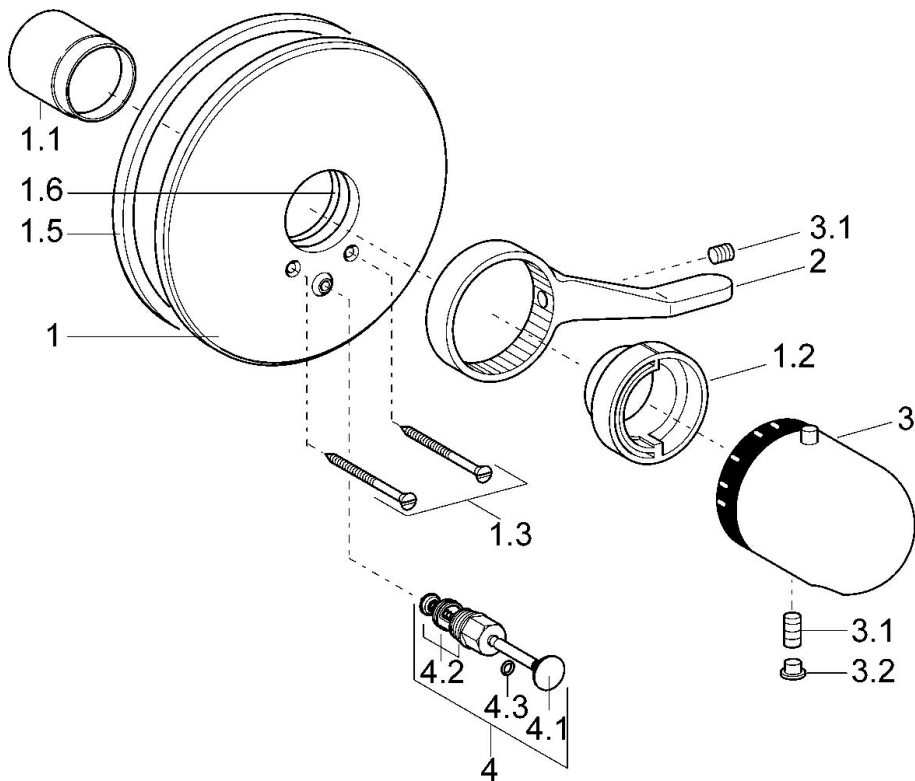

EAN: 4015474078161
static.hansa.com/08629175

- Wanne & Dusche
- Thermostat, Fertigmontageset
- Wandmontage für Unterputz-Einbaukörper
- Chrom
- Temperatureinstellgriff
- Zugumsteller, Automatische Rückstellung
- Sicherheitssperre gegen Verbrühen bei 38°C, Temperaturbegrenzer
- Rosette rund, Rosette mit Schrauben
- Renovierungslösung für bereits installierte Unterputzkörper

Technische Daten

Technische Eigenschaften

Warmwasserversorgung	max. +80°C
Arbeitsdruck	1-10 bar

Vorschriften

EN Standard	EN 1111
-------------	---------

Zulassungen und Deklarationen

Konformitätserklärung	DoC
-----------------------	-----

Ersatzteile

SP08629175

	Name	Art.-Nr.
1	Abdeckplatte, d 205 mm	59911967
1	Rosette Weiss Ausgelaufen	59911968
1.1	Abdeckkappe	59911570
1.1	Abdeckkappe Weiss Ausgelaufen	59911572
1.1	Abdeckkappe Gold Ausgelaufen	59911575
1.2	Temperatur-Anschlagring	59906355
1.2	Temperaturanschlag Gold Ausgelaufen	59905713
1.3	Schraube, M5x65	59904847
1.3	Schraube, M5x65 Gold Ausgelaufen	59904849
1.3	Schraube, M5x65 Weiss Ausgelaufen	59906672
1.4	Führungsstück	59904846
1.5	Gummidichtung	59912232
1.6	O-Ring, 55x2	59912543
2	Hebel	59905722
2	Hebel Weiss Ausgelaufen	59906138
3	Temperatur-Wählgriff Weiss Ausgelaufen	59910306
3	Temperatureinstellgriff	59910304
3.1	Schraube, M6x9.5	59901609
3.2	Blindstopfen	59911840
3.3	Anschlagstift	59912005
4	Umstellung Weiss Ausgelaufen	59910901
4	Umsteller, automatisch Gold Ausgelaufen	59906392
4	Umsteller, automatisch	59910900
4.2	Dichtungskit	59904791
4.3	O-Ring, d 4x1	59902331
N.I.	Verlängerungssatz, 35 mm	59911438