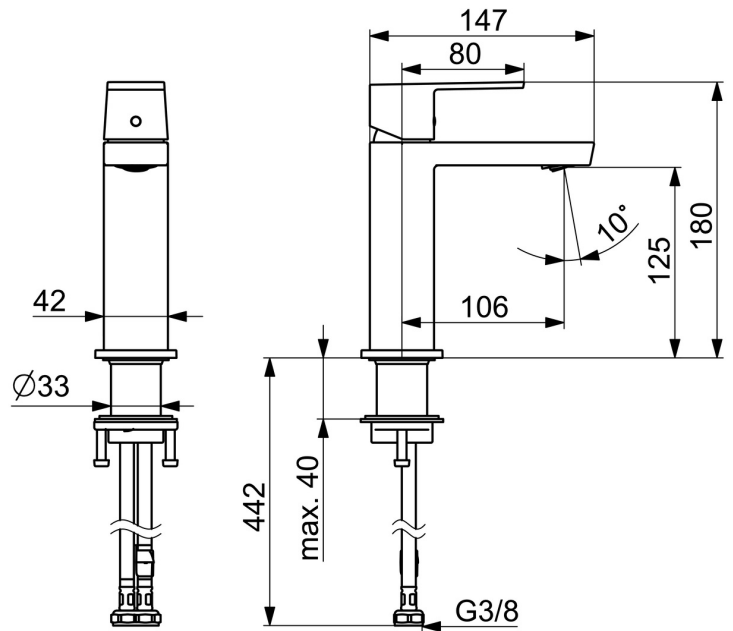

EAN: 4057304015199  
[static.hansa.com/57192273](https://static.hansa.com/57192273)

- Waschtisch
- Einhebelmischer
- Standmontage
- Chrom
- Feststehender Auslauf
- PCA® konstante Durchflussleistung unabhängig vom Fließdruck, Schwenkbar
- Einhandbedienhebel/Griff, Hebel mit W+K-Kennzeichnung
- $\varnothing 2.5$  Steuerpatrone mit keramischen Dichtscheiben zur Wassermengen- und Temperatureinstellung
- Anschluss über flexible Druckschläuche
- Armaturenkörper aus entzinkungsbeständigem Messing (DZR)
- Ohne Ablaufgarnitur

### Technische Eigenschaften

Warmwasserversorgung **max. +70°C**  
 Arbeitsdruck **0.5-10 bar**  
 Anschlussgröße **G3/8**  
 Ausladung **106 mm**  
 Sicherungseinrichtung (EN1717) **AA**  
 Werkstoff **Messing**