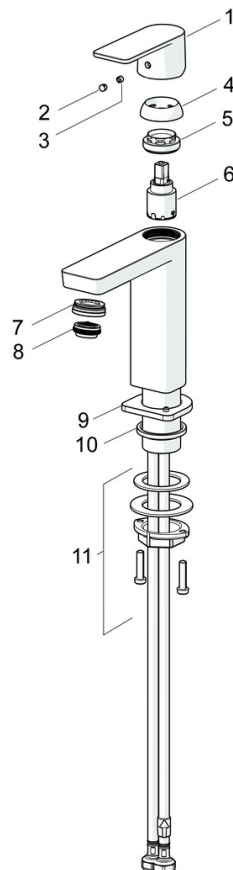

EAN: 4057304015199  
[static.hansa.com/57192273](https://static.hansa.com/57192273)

- Waschtisch
- Einhebelmischer
- Standmontage
- Chrom
- Feststehender Auslauf
- PCA® konstante Durchflussleistung unabhängig vom Fließdruck, Schwenkbar
- Einhandbedienhebel/Griff, Hebel mit W+K-Kennzeichnung
- $\varnothing 2.5$  Steuerpatrone mit keramischen Dichtscheiben zur Wassermengen- und Temperatureinstellung
- Anschluss über flexible Druckschläuche
- Armaturenkörper aus entzinkungsbeständigem Messing (DZR)
- Ohne Ablaufgarnitur

### Technische Eigenschaften

Warmwasserversorgung **max. +70°C**  
 Arbeitsdruck **0.5-10 bar**  
 Anschlussgröße **G3/8**  
 Ausladung **106 mm**  
 Sicherungseinrichtung (EN1717) **AA**  
 Werkstoff **Messing**

### SP57192273

	Name	Art.-Nr.
01	Hebel	1006412V
02	Blindstopfen	59913762
03	Schraube, M5x8, SW2.5	59904755
04	Abdeckkappe	59913957
05	Gegenmutter, M32x1, SW24	59913958
06	Kartusche, 2.5	59913914
07	Montagering für Luftsprudler, M24x1, SW17, (2019-)	59914744
08	Luftsprudler, M24x1 HC SSR-STD	59914015
09	Rosette	1006394V
10	Bodendichtung	59914650
11	Befestigungssatz	59913371