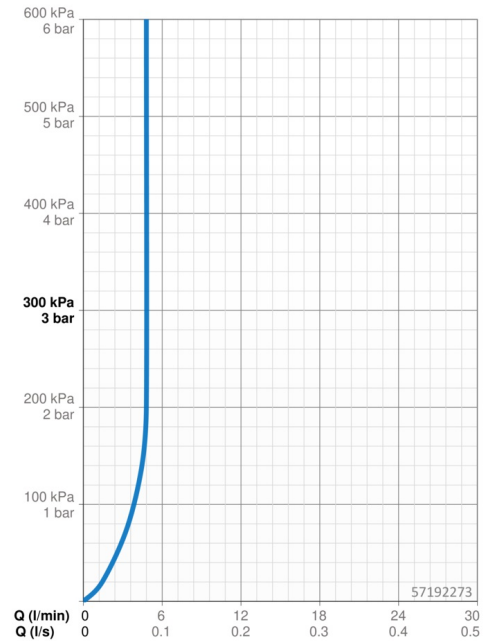

Technische Daten

Durchflusseigenschaften

Durchfluss bei 3 bar (mit Durchflussregler) **4.8 l/min**

Technische Eigenschaften

Warmwasserversorgung **max. +70°C**
Arbeitsdruck **0.5-10 bar**
Anschlussgröße **G3/8**
Ausladung **106 mm**
Sicherungseinrichtung (EN1717) **AA**
Werkstoff **Messing**

Vorschriften

EN Standard **EN 817**
Geräuschklasse **I (ISO 3822)**

Zulassungen und Deklarationen

ABP **PA-IX 38025/IO**
Konformitätserklärung **DoC**