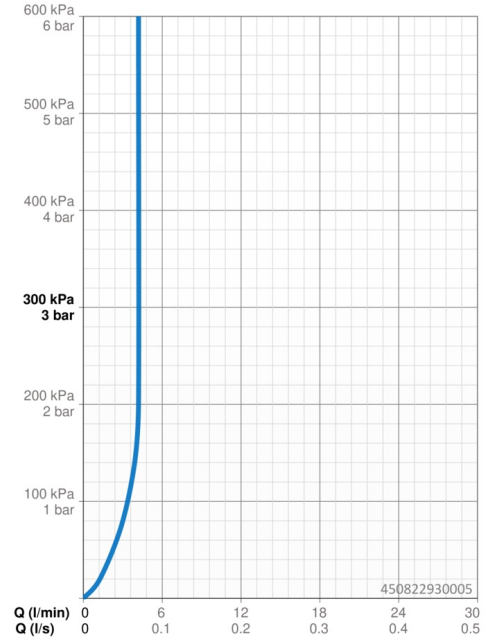

Technische Daten

Durchflusseigenschaften

Durchfluss bei 3 bar (mit Durchflussregler) **4,2 l/min**

Technische Eigenschaften

DN-Größe (Nennmaß) **DN15**
Warmwasserversorgung **max. +70°C**
Arbeitsdruck **0,5-10 bar**
Anschlussgröße **G3/8**
Ausladung **213 mm**
Sicherungseinrichtung (EN1717) **AA**
Werkstoff **Messing**

Vorschriften

EN Standard **EN 817**
Geräuschklasse **I (ISO 3822) Oras lab.**

Zulassungen und Deklarationen

KIWA **K6116/08**
DVGW **DW-6506CS0580**
ABP **P-IX 29713/1B**
Konformitätserklärung **DoC**
EPD **S-P-06396**

Nachhaltigkeit

EPD module A1 (kg CO2 eq.) **7,50**
EPD module A2 (kg CO2 eq.) **0,36**
EPD module A3 (kg CO2 eq.) **3,30**
EPD module A1-A3 (kg CO2 eq.) **11,15**
EPD module A4 (kg CO2 eq.) **0,22**
EPD module B7 (kg CO2 eq.) **1654,80**
EPD module C2 (kg CO2 eq.) **0,02**
EPD module C3 (kg CO2 eq.) **0,02**
EPD module C4 (kg CO2 eq.) **0,34**
EPD module D (kg CO2 eq.) **-6,30**