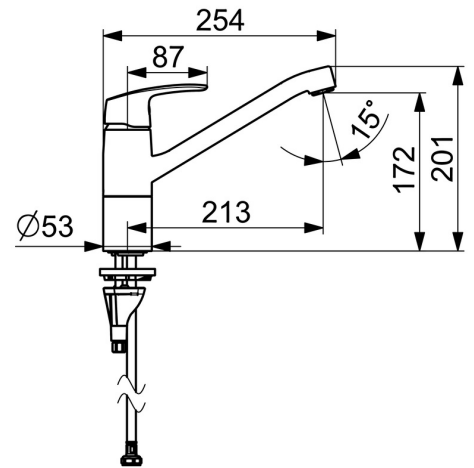

EAN: 4057304018343  
[static.hansa.com/450822930005](https://static.hansa.com/450822930005)

- ECO Building, Öffentlicher Wohnungsbau
- Einhebelmischer
- Standmontage
- Chrom
- Schwenkbarer Auslauf, Anschlag herausnehmbar
- CASCADE® Strahlregler
- Einhandbedienhebel/Griff, Hebel mit W+K-Kennzeichnung
- Temperaturbegrenzer
- ø 4.0 Steuerpatrone mit keramischen Dichtscheiben zur Wassermengen- und Temperatureinstellung
- Anschluss über flexible Druckschläuche
- Armaturenkörper aus entzinkungsbeständigem Messing (DZR), HANSA 3S-Installation: System für sichere und schnelle Montage

### Technische Eigenschaften

DN-Größe (Nennmaß) **DN15**  
 Warmwasserversorgung **max. +70°C**  
 Arbeitsdruck **0,5-10 bar**  
 Anschlussgröße **G3/8**  
 Ausladung **213 mm**  
 Sicherungseinrichtung (EN1717) **AA**  
 Werkstoff **Messing**