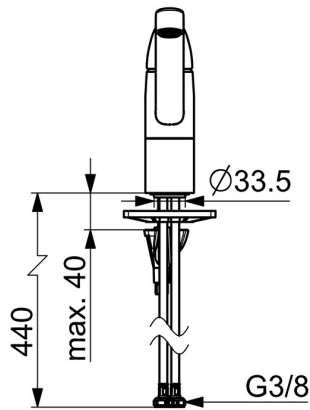

EAN: 4057304018343  
[static.hansa.com/450822930005](https://static.hansa.com/450822930005)

- ECO Building, Öffentlicher Wohnungsbau
- Einhebelmischer
- Standmontage
- Chrom
- Schwenkbarer Auslauf, Anschlag herausnehmbar
- CASCADE® Strahlregler
- Einhandbedienhebel/Griff, Hebel mit W+K-Kennzeichnung
- Temperaturbegrenzer
- ø 4.0 Steuerpatrone mit keramischen Dichtscheiben zur Wassermengen- und Temperatureinstellung
- Anschluss über flexible Druckschläuche
- Armaturenkörper aus entzinkungsbeständigem Messing (DZR), HANSA 3S-Installation: System für sichere und schnelle Montage

### Technische Eigenschaften

DN-Größe (Nennmaß) **DN15**  
 Warmwasserversorgung **max. +70°C**  
 Arbeitsdruck **0,5-10 bar**  
 Anschlussgröße **G3/8**  
 Ausladung **213 mm**  
 Sicherungseinrichtung (EN1717) **AA**  
 Werkstoff **Messing**