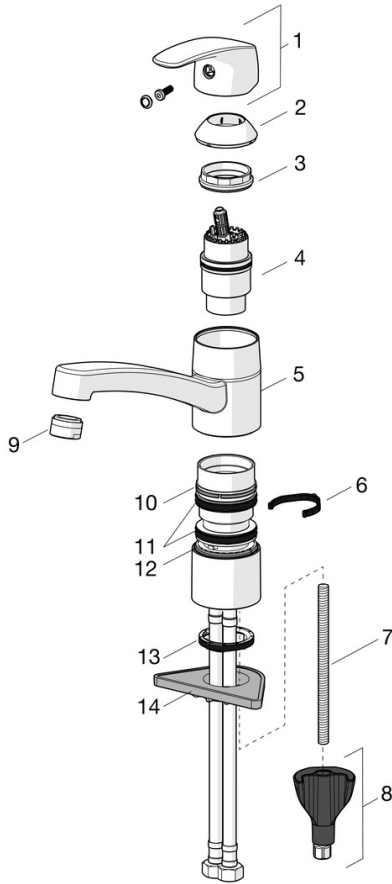

### Technische Eigenschaften

DN-Größe (Nennmaß) **DN15**  
 Warmwasserversorgung **max. +70°C**  
 Arbeitsdruck **0,5-10 bar**  
 Anschlussgröße **G3/8**  
 Ausladung **213 mm**  
 Sicherungseinrichtung (EN1717) **AA**  
 Werkstoff **Messing**

### SP45082283

	Name	Art.-Nr.
01	Hebel	59914453
02	Abdeckkappe Ausgelaufen	59914482
03	Spann-Mutter, M42x1,5, SW 38	59914128
04	Kartusche, Niederdruck, 4.0	59914500
04	Kartusche, 4.0 Classic	59914129
05	Auslauf, L=210 Ausgelaufen	59914730
06	Begrenzer für Schwenkauslauf, 120°	59914489
06	Begrenzer für Schwenkauslauf, 40°-80°	59914540
07	Befestigungsschraube, M8x1, L=130	59914474
08	Befestigungssatz	59914475
09	Luftsprudler, M24x1 Ausgelaufen	59914461
09	Luftsprudler, M24x1 Ausgelaufen	59914501
09	Luftsprudler, M24x1 A, low pressure	59902692
10	Gleitring Ausgelaufen	59914490
11	Auslaufdichtungen	59914485
12	Lagerring Ausgelaufen	59914486
13	Bodendichtung	59914591
14	PVC-Befestigungsplatte	59910008