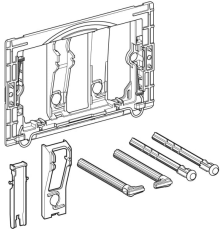

Geberit Umbaueset für Betätigungsplatten Danceline

Beispielbild

Lieferumfang

- Befestigungsrahmen
- 2 Drückerstangen
- 2 Distanzbolzen
- 2 Wippen

Art.-Nr. **VE1**

241.873.00.1 1 St.
