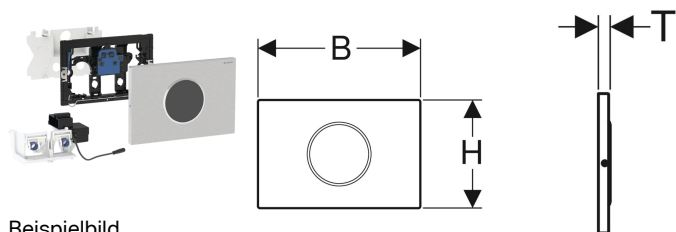

**Geberit WC-Steuerung mit elektronischer Spülauslösung, Netzbetrieb, für Sigma UP-Spülkasten 12 cm, 2-Mengen-Spülung, mit Sigma10 Betätigungsplatte automatisch / berührungslos, verschraubbar**

Beispielbild

**Verwendungszwecke**

- Zur berührungslosen Spülauslösung von Sigma UP-Spülkästen 12 cm
- Für barrierefreies Bauen geeignet

**Eigenschaften**

- Intervallspülung einstellbar
- Intervallspülung voreingestellt
- Automatische Spülauslösung
- Berührungsloses Auslösen einer 1-Mengen- oder 2-Mengen-Spülung durch Annäherung mit der Hand
- Spülauslösung über externen Taster möglich
- Betätigungsplatte verschraubbar
- Stromversorgung durch externes Netzteil
- Transformation der Netzspannung auf Kleinspannung 12 V DC
- Betrieb mit Kleinspannung, keine Netzspannung im Spülkasten
- Mit verwechslungssicherer Steckverbindung
- Sichere IR-Distanzerkennung
- Vorspülung einstellbar
- Geräteeinstellungen und Bedienung mit Mobilgerät über integrierte Bluetooth®-Schnittstelle
- Mit Geberit Control App kompatibel
- Drahtgebunden vernetzbar mit Geberit Gateway via GEBUS Konverter

**Lieferumfang**

- Sigma10 Betätigungsplatte
- Befestigungsrahmen mit Infrarotsteuerung, vormontiert
- Schutzplatte
- Lagerbock mit Servomotor und Hebevorrichtung, vormontiert
- Befestigungsmaterial

**Zusätzlich zu bestellen**

- Geberit Set Power & Connect Box, mit Zwischenboden mit Anschlussklemme
- Geberit Power & Connect Box
- Geberit Netzteil für Power & Connect Box

Art.-Nr.	Farbe / Oberfläche	Werkstoff	B	H	T	VE1
115.906.SN.6	Platte: gebürstet, easy-to-clean-beschichtet Designring: poliert	Edelstahl	24.6 cm	16.4 cm	1.5 cm	1 St.