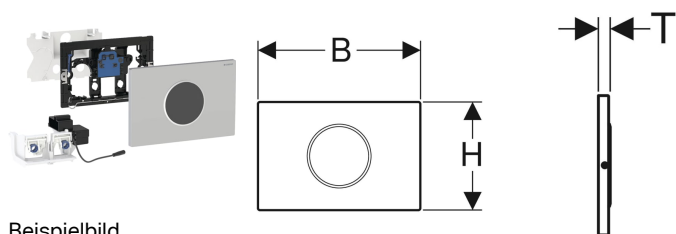

**Geberit WC-Steuerung mit elektronischer Spülauslösung, Netzbetrieb, für Sigma UP-Spülkasten 12 cm, 2-Mengen-Spülung, mit Sigma10 Betätigungsplatte automatisch / berührungslos**

Beispielbild

**Verwendungszwecke**

- Zur berührungslosen Spülauslösung von Sigma UP-Spülkästen 12 cm
- Für barrierefreies Bauen geeignet

**Eigenschaften**

- Intervallspülung einstellbar
- Intervallspülung voreingestellt
- Automatische Spülauslösung
- Berührungsloses Auslösen einer 1-Mengen- oder 2-Mengen-Spülung durch Annäherung mit der Hand
- Spülauslösung über externen Taster möglich
- Stromversorgung durch externes Netzteil
- Transformation der Netzspannung auf Kleinspannung 12 V DC
- Betrieb mit Kleinspannung, keine Netzspannung im Spülkasten
- Mit verwechslungssicherer Steckverbindung
- Sichere IR-Distanzerkennung
- Vorspülung einstellbar
- Geräteeinstellungen und Bedienung mit Mobilgerät über integrierte Bluetooth®-Schnittstelle
- Mit Geberit Control App kompatibel
- Drahtgebunden vernetzbar mit Geberit Gateway via GEBUS Konverter

**Lieferumfang**

- Sigma10 Betätigungsplatte
- Befestigungsrahmen mit Infrarotsteuerung, vormontiert
- Schutzplatte
- Lagerbock mit Servomotor und Hebevorrichtung, vormontiert

**Zusätzlich zu bestellen**

- Geberit Set Power & Connect Box, mit Zwischenboden mit Anschlussklemme
- Geberit Power & Connect Box
- Geberit Netzteil für Power & Connect Box

Art.-Nr.	Farbe / Oberfläche	Werkstoff	B	H	T	VE1
115.907.JQ.6	Platte: chrom matt, easy-to-clean-beschichtet Designring: hochglanz-verchromt	Kunststoff	24.6 cm	16.4 cm	1.5 cm	1 St.