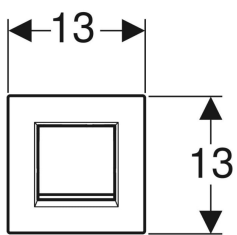

Geberit Typ 30 Betätigungsplatte für Urinalsteuerung mit pneumatischer Spülauslösung

Beispielbild

Art.-Nr.	Farbe / Oberfläche	Werkstoff	B	H	T	VE1
243.270.DW.1	Platte und Taste: schwarz Designstreifen: schwarz matt	Kunststoff	13 cm	13 cm	0.9 cm	1 St.