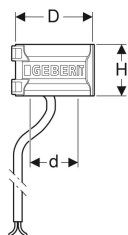

Geberit Pluvia Heizung 230 V / 8 W

Beispielbild

Verwendungszwecke

- Für Warmdachaufbauten mit Dämmstärken ≥ 12 cm
- Für Geberit Pluvia Dachwassereinläufe mit Anschlussleitungen $\varnothing 56$ mm

Eigenschaften

- Heizung selbstregulierend

Lieferumfang

- Kabeltülle

- CE-konform

Technische Daten

Schutzart	IPX7
Nennspannung	220–240 V AC
Leistungsaufnahme bei 4 °C	8 W

Art.-Nr.	d, \varnothing	D	H	VE1
359.971.00.1	56 mm	9.7 cm	6 cm	1 St.