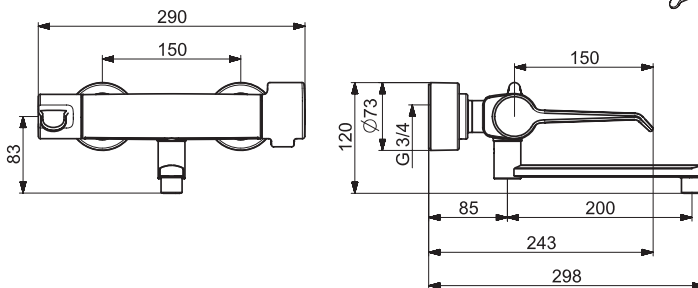

5663

I (ISO 3822)
EN 1111
100 - 1000 kPa
0.19 l/s (300 kPa)
max. +80°C