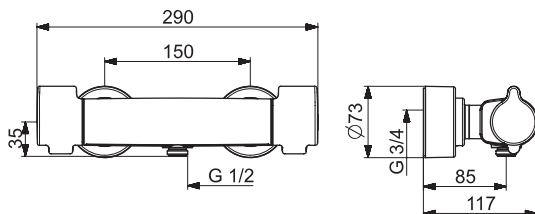

## 5660

I (ISO 3822)  
I (ISO 3822)  
EN 1111  
100 - 1000 kPa  
0.26 l/s (300 kPa)  
max. +80°C

[mpi.oras.com/5660](http://mpi.oras.com/5660)