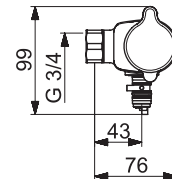

5666

I (ISO 3822)
EN 1111
100 - 1000 kPa
0.19 l/s (300 kPa)
max. +80°C