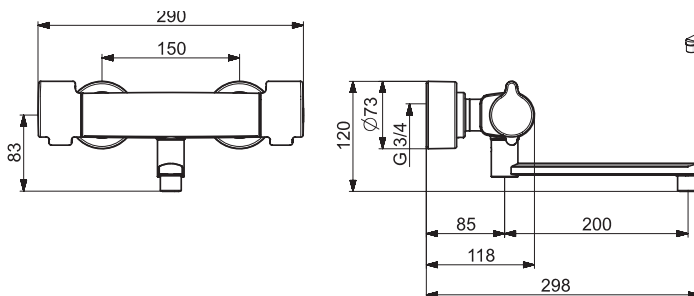

5662

I (ISO 3822)
EN 1111
100 - 1000 kPa
0.19 l/s (300 kPa)
max. +80°C