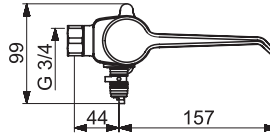

5667

I (ISO 3822)
EN 1111
100 - 1000 kPa
0.19 l/s (300 kPa)
max. +80°C