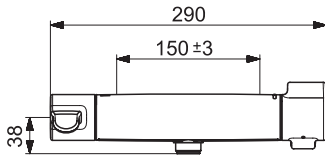

5631

I (ISO 3822)
EN 1111
100 - 1000 kPa
0.19 l/s (300 kPa)
max. +80°C