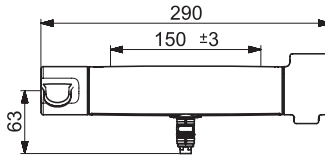

5667

I (ISO 3822)
EN 1111
100 - 1000 kPa
0.19 l/s (300 kPa)
max. +80°C