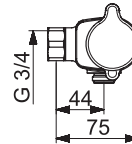

5665

I (ISO 3822)
EN 1111
100 - 1000 kPa
0.26 l/s (300 kPa)
max. +80°C