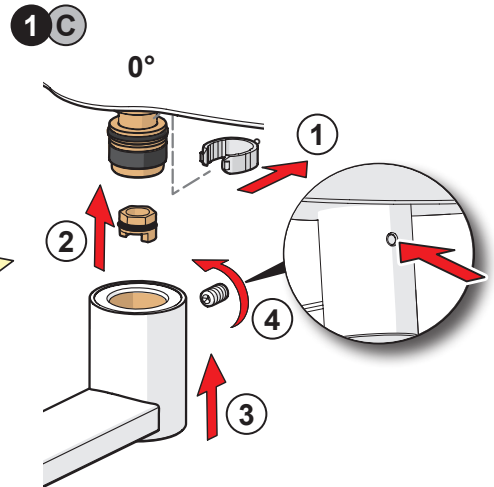

## 5631

I (ISO 3822)  
EN 1111  
100 - 1000 kPa  
0.19 l/s (300 kPa)  
max. +80°C

[mpi.oras.com/5631](https://mpi.oras.com/5631)

602499V

159667/10

159667/10

1 38 °C

2