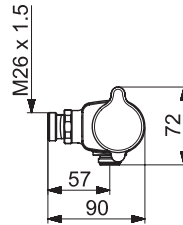

5664

I (ISO 3822)
EN 1111
100 - 1000 kPa
0.26 l/s (300 kPa)
max. +80°C