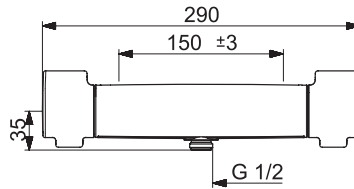

5665

I (ISO 3822)
EN 1111
100 - 1000 kPa
0.26 l/s (300 kPa)
max. +80°C