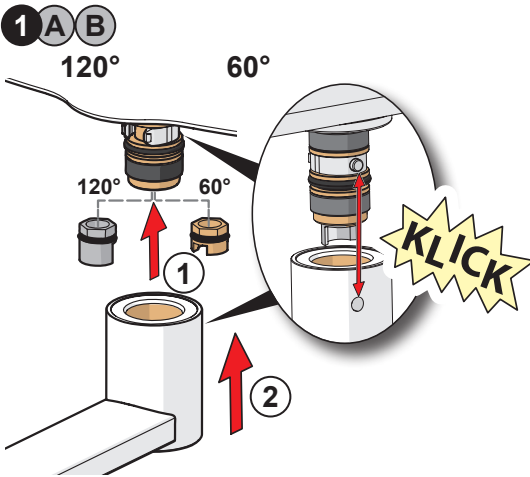

## 5631

I (ISO 3822)  
EN 1111  
100 - 1000 kPa  
0.19 l/s (300 kPa)  
max. +80°C

[mpi.oras.com/5631](https://mpi.oras.com/5631)

602499V

159667/10

159667/10

1 38 °C

2