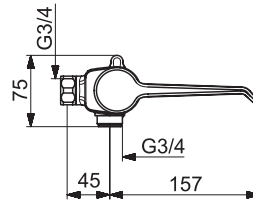

5631

I (ISO 3822)
EN 1111
100 - 1000 kPa
0.19 l/s (300 kPa)
max. +80°C