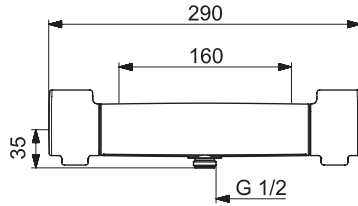

5664

I (ISO 3822)
EN 1111
100 - 1000 kPa
0.26 l/s (300 kPa)
max. +80°C