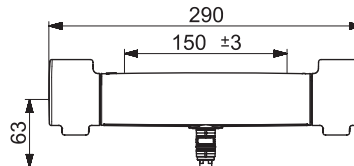

5666

I (ISO 3822)
EN 1111
100 - 1000 kPa
0.19 l/s (300 kPa)
max. +80°C