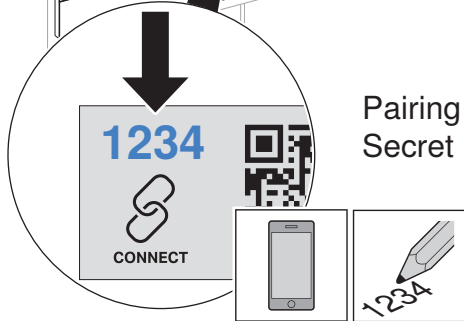

Geberit Apps

<https://gbrt.io/dsvF90C>

<https://gbrt.io/dsvF90D>

6

7

9

Installation  
manual

8

**3****D****1****2****3****4****5**

<https://gbrt.io/dsvF90C>

<https://gbrt.io/dsvF90D>

Geberit Apps

6

7

8

9