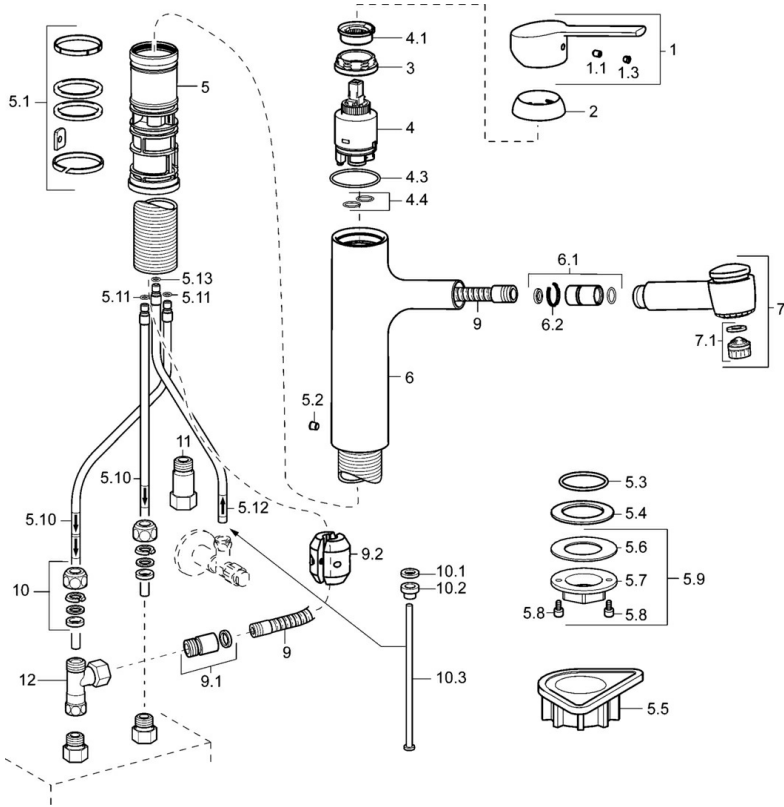

### Technische Eigenschaften

DN-Größe (Nennmaß)	<b>DN15</b>
Warmwasserversorgung	<b>max. +80°C</b>
Arbeitsdruck	<b>0.5-5 bar</b>
Anschlussgröße	<b>Ø8 mm</b>
Ausladung	<b>200 mm</b>
Sicherungseinrichtung (EN1717)	<b>EB</b>
Werkstoff	<b>Messing</b>

### SP55191133

	Name	Art.-Nr.
1	Hebel, (2013-)	59913991
1.1	Schraube, M5x8, SW2.5	59904755
1.3	Blindstopfen	59913762
2	Abdeckkappe, 33x3 mm	59912504
3	Spann-Mutter, M37x1, AF30 Ausgelaufen	59912111
4	Kartusche, 3,5 Classic	59913075
4	Kartusche, 3,5 Eco	59912324
4.1	Temperatur-Anschlagring	59912325
4.3	O-Ring, d 28.24x2.62 Ausgelaufen	59912590
4.4	O-Ring, d 10.10x1.60 Ausgelaufen	59905072
5.1	Dichtungskit	59913313
5.2	Schraube, M6x0.75 Ausgelaufen	59913314
5.3	O-Ring, 35x2.5	59905020
5.4	Dichtung, 48x33.5x2	59902283
5.5	PVC-Befestigungsplatte	59910008
5.9	Befestigungssatz	59913479
5.10	Rohr, M8x1, L=560	59912806
5.11	O-Ring, 6x1.4	59913266
5.12	Anschlussrohr, M10x1, L=480 Ausgelaufen	59914042
5.13	O-Ring, d 7.65x1.78	59902337
6	Auslauf Ausgelaufen	59914040
6.1	Anschlussnippel	59914029
7	Ausziehbarer Auslauf	59914037
7.1	Luftsprudler, M22/M24x1, (-2017) Ausgelaufen	59914038
7.1	Luftsprudler, M18.5x1	59913489
9	Schlauch, L=1400	59914032
9.1	Übergangsmutter	59914028
9.2	Gegengewicht	59914039
10	Überwurfmutter	59904969
10.1	Dichtungskit, 14.9x8.5x1	59902352
10.2	Dichtungskit, 10x8	59902272
10.3	Schlauch	59902151
11	Rückschlagventil, G3/8xG3/9	59912107
12	T-Stück, M14x1 ND	59913480