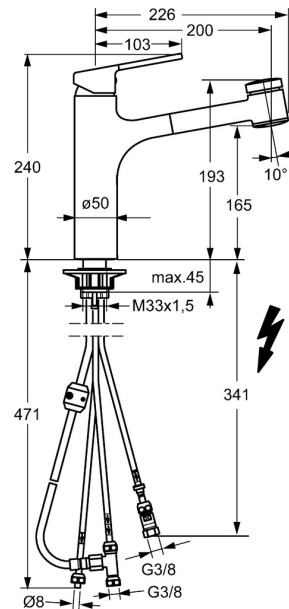

EAN: 4015474261822  
[static.hansa.com/55191133](http://static.hansa.com/55191133)

- Küche
- Einhebelmischer, Niederdruck, für offene Heißwasserbereiter
- Standmontage
- Chrom
- Schwenkbarer Auslauf, Ausziehbarer Auslauf
- Kristallklarer Laminarstrahl, CASCADE® Strahlregler
- Hebel mit W+K-Kennzeichnung, Einhandbedienhebel/Griff
- Temperaturbegrenzer, Heißwassersperre einstellbar (im Lieferumfang enthalten)
- Rückflussverhinderer, ø 3.5 classic Steuerpatrone mit keramischen Dichtscheiben zur Wassermengen- und Temperatureinstellung
- Anschluss über Kupferrohre
- Messing in Trinkwasserkontakt enthält weniger als 0,3% Blei, Armaturenkörper aus entzinkungsbeständigem Messing (DZR), Wasserwege ohne Nickelbeschichtung
- Eigensicher gegen Rückfließen im häuslichen Gebrauch (nach DIN EN 1717)
- 2-strahlig

### Technische Eigenschaften

DN-Größe (Nennmaß)	<b>DN15</b>
Warmwasserversorgung	<b>max. +80°C</b>
Arbeitsdruck	<b>0.5-5 bar</b>
Anschlussgröße	<b>Ø8 mm</b>
Ausladung	<b>200 mm</b>
Sicherungseinrichtung (EN1717)	<b>EB</b>
Werkstoff	<b>Messing</b>