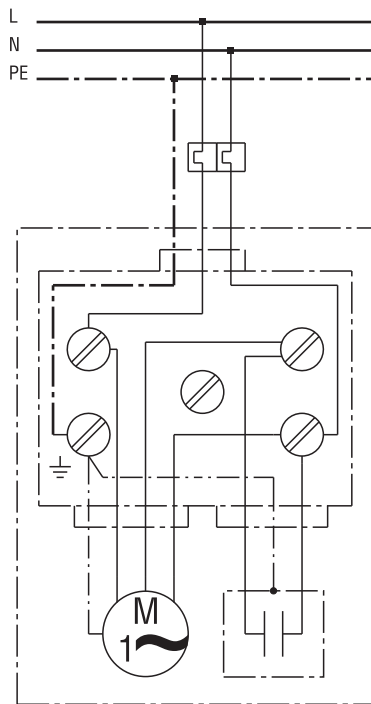

SCHALTBILDER

ERM 25 Ex e/60 Hz

ERM 25 Ex e/60 Hz

ERM...E Ex mit MVEx...

Hauptschalter bauseits
