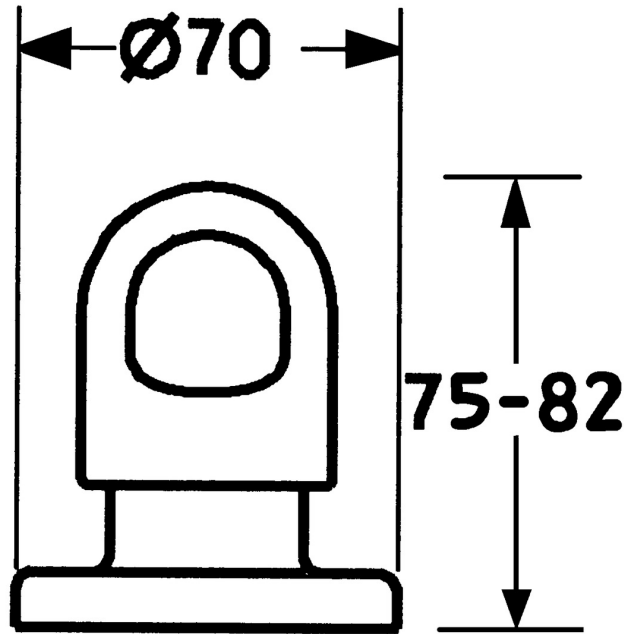

EAN: 4015474610200
static.hansa.com/02289135

- Zubehör
- Wandmontage für Unterputz-Einbaukörper
- Chrom
- Durchflusseinstellgriff

Technische Daten