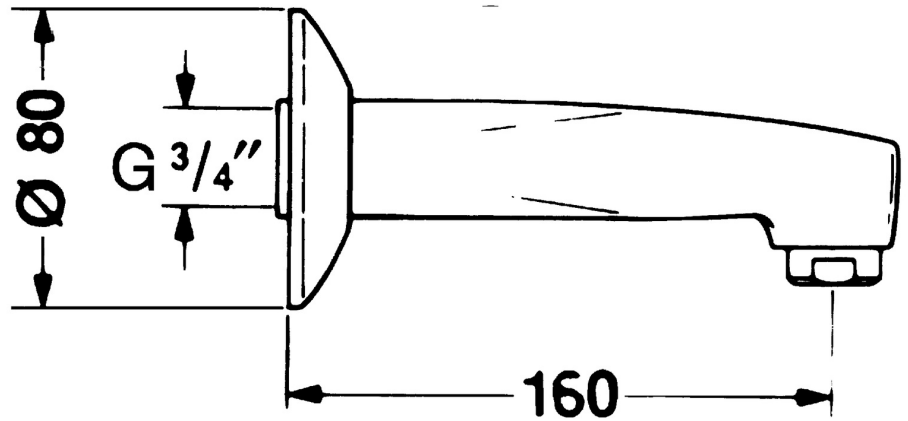

EAN: 4015474520226
static.hansa.com/059821000050

- Wanne & Dusche
- Zubehör
- Wandmontage
- Chrom
- Feststehender Auslauf, gegossen
- CASCADE® Strahlregler
- Rosette rund
- Wanneneinlauf

Technische Daten

Technische Eigenschaften

DN-Größe (Nennmaß)	DN20
Anschlussgröße	G3/4
Ausladung	160 mm
Werkstoff	Messing

Ersatzteile

SP059821000050

	Name	Art.-Nr.
N.I.	Rosette Ausgelaufen	59902008
N.I.	Luftsprudler, M28x1 C	59902088