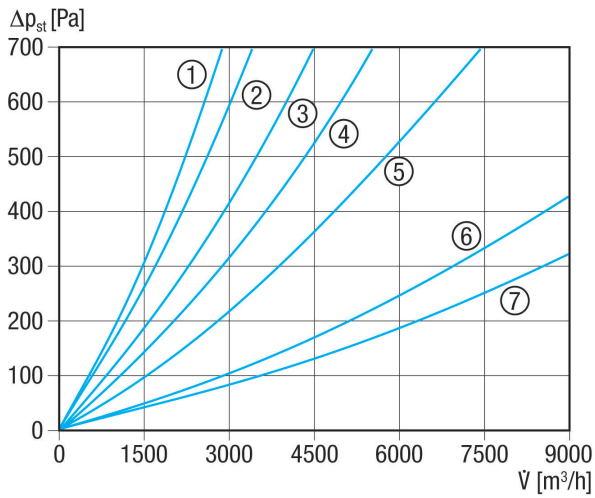

TFP 22-7

Kurzinformation

Luftfilter ISO ePM1 80 % (F7) für Kanaleinbau, Kanalmaße 500 mm x 250 mm

Artikelnummer 0149.0067

Technische Daten

Einbauort	Kanal
Einbaulage	senkrecht / waagrecht
Material Gehäuse	Stahlblech, verzinkt
Gewicht	8,9 kg
Gewicht mit Verpackung	8,94 kg
Filterart	Staub- und Pollenfilter
Filterklasse	ISO ePM1 80 % (F7)
Kanalmaß	500 mm x 250 mm
Breite	540 mm
Höhe	290 mm
Tiefe	500 mm
Breite mit Verpackung	540 mm
Höhe mit Verpackung	290 mm
Tiefe mit Verpackung	500 mm
Fördermitteltemperatur bei I _{Max}	70 °C
Verpackungseinheit	1 Stück
Sortiment	D
GTIN (EAN)	4012799490678

TFP 22-7

Kennlinie Druckverluste TFP-7

- ① TFP 22-7
- ② TFP 25-7
- ③ TFP 28-7
- ④ TFP 31-7
- ⑤ TFP 35-7
- ⑥ TFP 50-7
- ⑦ TFP 56-7

Maßzeichnung [mm]

A	B	C	D	E
500	250	520	270	500