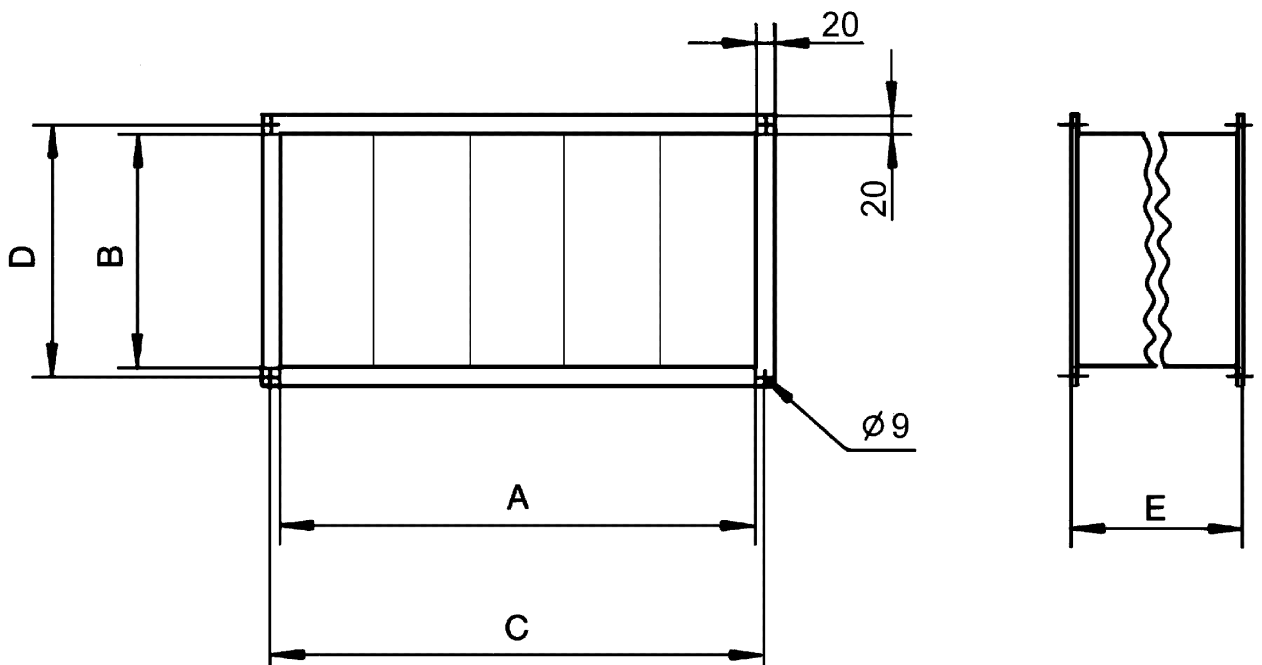

TFP 22-7

Kurzinformation

Luftfilter ISO ePM1 80 % (F7) für Kanaleinbau, Kanalmaße 500 mm x 250 mm

Artikelnummer 0149.0067

Technische Daten

Einbauort	Kanal
Einbaulage	senkrecht / waagrecht
Material Gehäuse	Stahlblech, verzinkt
Gewicht	8,9 kg
Gewicht mit Verpackung	8,94 kg
Filterart	Staub- und Pollenfilter
Filterklasse	ISO ePM1 80 % (F7)
Kanalmaß	500 mm x 250 mm
Breite	540 mm
Höhe	290 mm
Tiefe	500 mm
Breite mit Verpackung	540 mm
Höhe mit Verpackung	290 mm
Tiefe mit Verpackung	500 mm
Fördermitteltemperatur bei I _{Max}	70 °C
Verpackungseinheit	1 Stück
Sortiment	D
GTIN (EAN)	4012799490678

TFP 22-7

Kennlinie Druckverluste TFP-7

- ① TFP 22-7
- ② TFP 25-7
- ③ TFP 28-7
- ④ TFP 31-7
- ⑤ TFP 35-7
- ⑥ TFP 50-7
- ⑦ TFP 56-7

Maßzeichnung [mm]

A	B	C	D	E
500	250	520	270	500