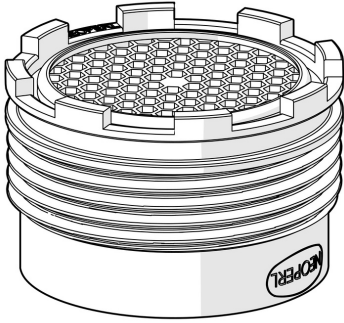

EAN: 4015474272668
static.hansa.com/59914031

- Ersatzteile
- CASCADE® Strahlregler
- Außengewinde

Technische Daten

Durchflusseigenschaften

Durchfluss bei 3 bar **25.2 l/min**

Technische Eigenschaften

Anschlussgröße **M18.5x1**