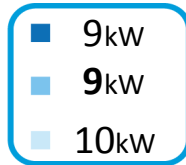

ENERG Y IJA
енергия · ενέργεια IE IA

DAIKIN ETVH12S18EA9W / EPRA10EAW1

A++

A+

2019

811/2013