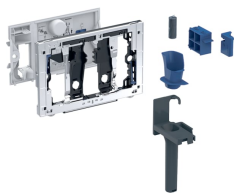

## Einschub für Geberit DuoFresh Stick, für Sigma UP-Spülkästen 12 cm

---

Beispielbild

### Verwendungszwecke

- Für Sigma UP-Spülkästen 12 cm (ab Baujahr 2008)
- Zum Einschieben von Geberit DuoFresh Stick ohne Chlor oder oxidierende Bestandteile
- Für Sigma01 Betätigungsplatten
- Für Sigma10 Betätigungsplatten
- Für Sigma20 Betätigungsplatten

### Eigenschaften

- Betätigung von vorne
- Geberit DuoFresh Stick werkzeuglos einschiebbar

### Lieferumfang

- Befestigungsrahmen mit Schwenkmechanismus
- Schutzplatte
- Auffangbecher für Geberit DuoFresh Stick
- Schublade mit Halter für Geberit DuoFresh Stick
- 8 Geberit DuoFresh Sticks

Art.-Nr.	Farbe / Oberfläche	VE1
115.062.BZ.1	anthrazit RAL 7016	1 St.