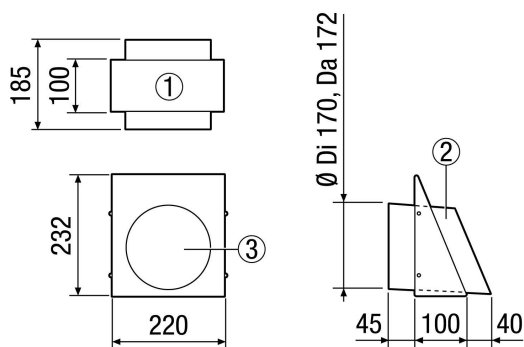

## Technische Daten

Luftrichtung	Entlüftung
Einbauort	Außenwand
Material	Edelstahl (V2A)
Farbe	Edelstahl, gebürstet
Gewicht	1,57 kg
Gewicht mit Verpackung	1,78 kg
Nennweite	160 mm
Breite	220 mm
Höhe	232 mm
Tiefe	100 mm
Breite mit Verpackung	235 mm
Höhe mit Verpackung	250 mm
Tiefe mit Verpackung	210 mm
Verpackungseinheit	1 Stück
Sortiment	K
GTIN (EAN)	4012799520795

## Maßzeichnung [mm]

- ① Ansicht von unten
- ② Seitenansicht (Fortluftstutzen)
- ③ Vorderansicht - Fortluftstutzen