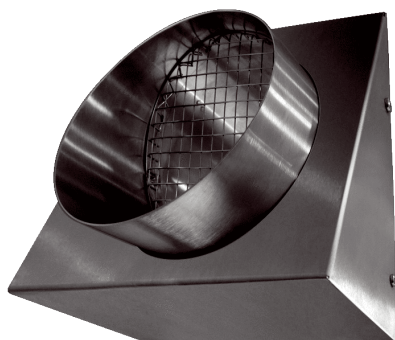

# KW-FL 16E

## Kurzinformation

Fortluft-Wandstutzen, DN 160, Farbe Edelstahl gebürstet

## Technische Daten

Luftrichtung	Entlüftung
Einbauort	Außenwand
Material	Edelstahl (V2A)
Farbe	Edelstahl, gebürstet
Gewicht	1,57 kg
Gewicht mit Verpackung	1,78 kg
Nennweite	160 mm
Breite	220 mm
Höhe	232 mm
Tiefe	100 mm
Breite mit Verpackung	235 mm
Höhe mit Verpackung	250 mm
Tiefe mit Verpackung	210 mm
Verpackungseinheit	1 Stück
Sortiment	K
GTIN (EAN)	4012799520795