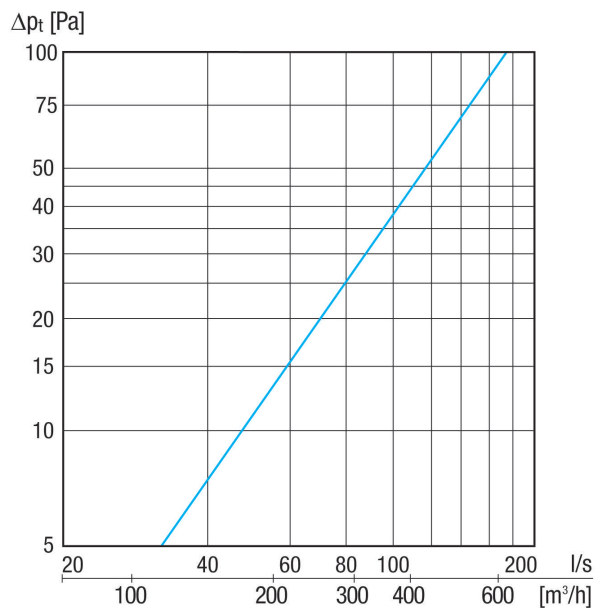

KW-FL 16E

Kennlinie